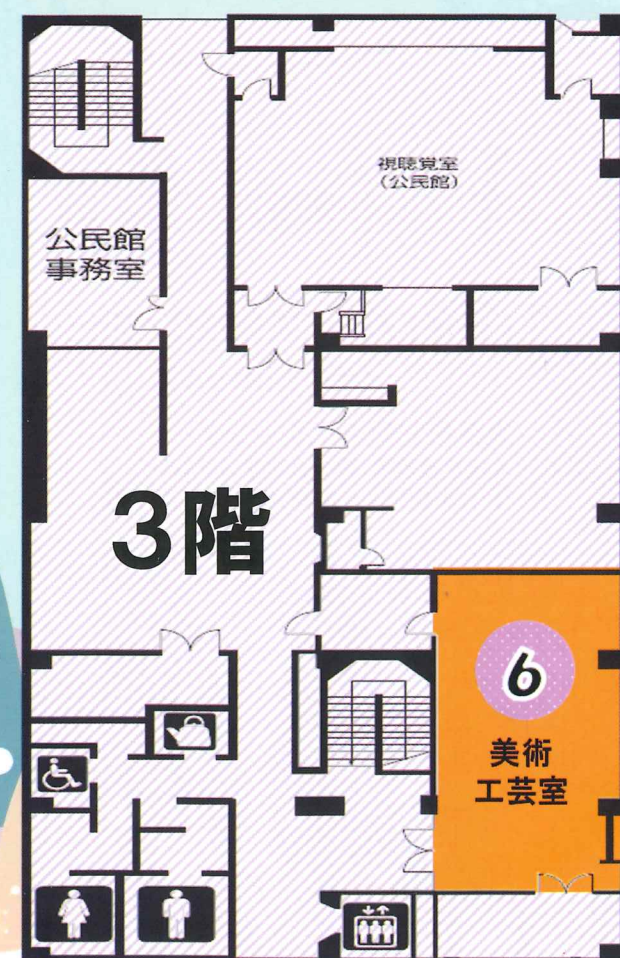

かいじょう
会場
マップ
MAP

ちゅうおう
中央
としょかん
図書館

1 クリスマスおはなし会と
えほんの広場

パネルシアターや大型絵本で楽しいおはなし会♪
えほんの広場もやるよ!

時間 A:午前10時半～
B:午後2時半～

費用 無料
定員 各回先着20人
申込 当日受付(予約不要)
問合せ TEL 072-873-3523
FAX 072-873-3610
受付 午前9時～午後8時
休館日 11月11日(月)・18日(月)
12月2日(月)・9日(月)

1 階 市民ギャラリー

アクロス

各コーナーごとに問合せ先が
異なります。ご注意ください。

2 なげて!あわせて!ころがして!
クリスマス・ゲームコーナー

- ① フリスビーシュート
- ② くつ下のペアさがし
- ③ ボールシュート

楽しい3つのゲームで点数を競おう!

時間 A:午前10時～12時
B:午後1時半～3時半

費用 無料
定員 なし
申込 当日受付(予約不要)
問合せ TEL 072-869-6505
FAX 072-870-1405
受付 午前9時～午後10時
休館日 11月14日(木)
12月12日(木)

2 階 こみっぺいさろん

サーティ
ホール

各コーナーごとに問合せ先が
異なります。ご注意ください。

5 クリスマスミニ演奏会

クリスマス気分を盛り上げよう♪

時間 A:午前11時45分～
B:午後1時45分～
C:午後2時45分～

協力 市内楽器演奏サークル
費用 無料
定員 各回先着50人
対象 どなたでも
申込 当日受付(予約不要)
問合せ ④と同じ

2階

こうみんかん
公民館

3 階 美術工芸室

6 牛乳パックで
ツリーをつくろう!

フェルト、リボン、さまざまな材料を
使って好きに飾り付け♪中に小物も
入れられる♪お菓子ももらえるよ!

時間 A:午前10時半～
B:午後1時半～ (各90分程度)

費用 100円
定員 各回12人(要予約)
対象 小学生(ハサミを使えないお子さんは
保護者同伴)

申込 11月10日(日)午前9時～電話か来館にて
問合せ TEL 072-873-3522
FAX 072-873-0119
受付 午前9時～午後6時
休館日 11月18日(月)/12月2日(月)

サーティ
ホール

3 ぬりえ&フォトコーナー
来場者用会場飾り付け

サンタやツリーに色をぬって、フォトコ
ーナーの背景を飾り付けよう!オーナメン
トのイラストを自由に会場内に貼って
飾り付けも体験できるよ!

かわちもめんちゃんもツリーに
飾られている...?探してみよう!

時間 午前10時～材料なくなり次第終了
(予約不要)

4 みんなだいすき!
サーティキーワードラリー

キーワードをコンプリートしてお菓子をもらおう!

時間 A:午前11時15分～
B:午後1時15分～
C:午後2時15分～

費用 200円
定員 先着60人(要予約)
対象 中学生以下 ※小学2年生以下は要保護者同伴
申込 11月10日(日)～QRコード 入力フォームより受付
問合せ TEL 072-873-0030/FAX 072-873-0019
メール toiwase@astem-co.co.jp
受付 午前9時～午後9時
休館日 11月18日(月)/12月2日(月)
協力 コミュニティショップいちばん星/シャノワール

Chat noir

3階

6
美術
工芸室