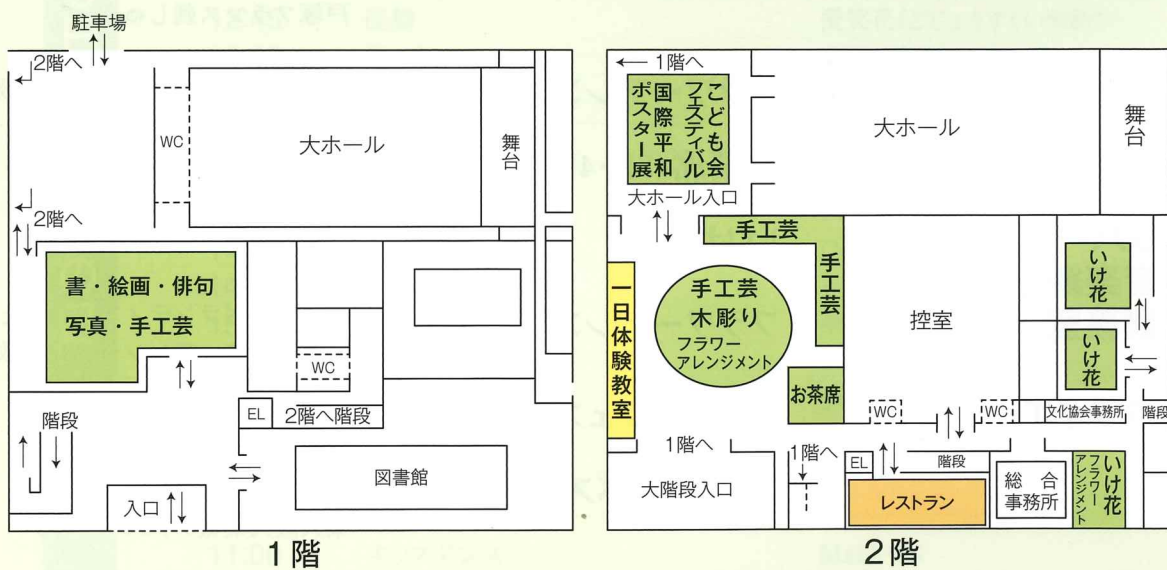

楽しい 1日体験教室

内 容	日 程	時 間
編み物 (大東市手工芸連盟) マフラー・ベスト	11/2(土)・11/3(日祝)	午前 10時 ~ 午後 3時
	11/4(月祝)	午前 10時 ~ 午後 3時
アメリカンフラワー (大東市手工芸連盟) トンボのキーホルダー コスモスの花一本 (容器つき)	11/2(土)・11/3(日祝)	午前 10時 ~ 午後 3時
	11/4(月祝)	午前 10時 ~ 午後 2時
木の枝の工作 (大東市手工芸連盟) ふくろうのキーホルダー	11/2(土)・11/3(日祝)	午前 10時 ~ 午後 3時
	11/4(月祝)	午前 10時 ~ 午後 2時
将棋広場 (ふこの将棋倶楽部) 将棋の指導と自由対局	11/2(土)・11/3(日祝)	午前 10時 ~ 午後 2時
	11/4(月祝)	午前 10時 ~ 午後 2時
お茶席  (大東市茶華道連盟)	11/3(日祝)	午前 10時 ~ 午後 3時
	11/4(月祝)	午前 10時 ~ 午後 2時

展示会場のご案内

*市民文化祭の期間(11/2(土)~11/4(月・振休))は、レストランは営業しています。

令和6年度 第69回大東市民文化祭

★参加の皆さまにお願いいたします★

- ・舞台発表中の出入りをご遠慮ください。発表の合間に出入りをお願いいたします。
- ・フラッシュを使用しての撮影や、複数の席の占拠はご遠慮ください。
- ・携帯電話は、電源を切っていただくかマナーモードにしてください。
- ・その他、他のお客様や出演者に迷惑となる行為はおやめください。