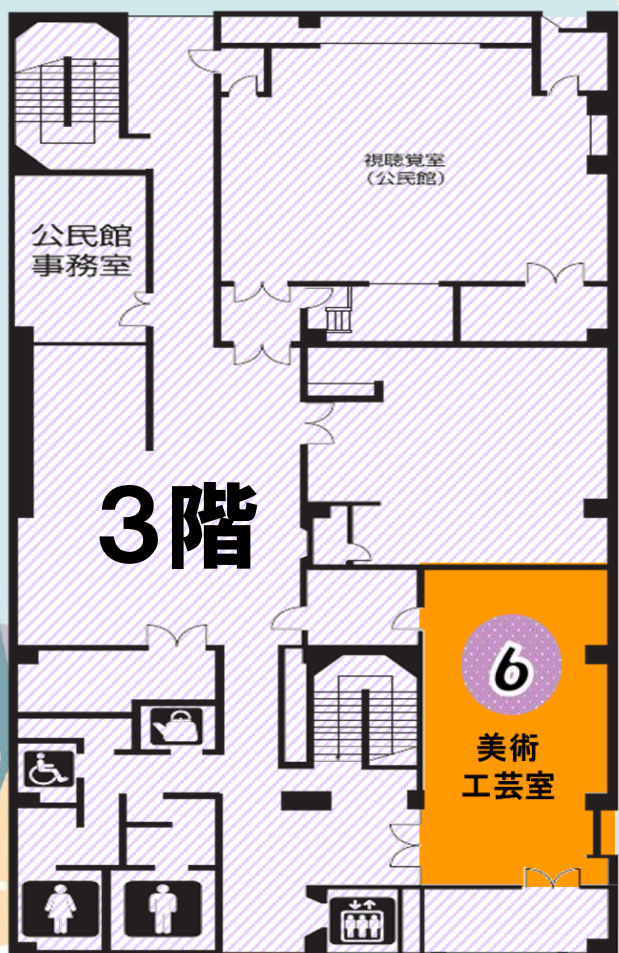

各コーナーごとに問合せ先が
異なります。ご注意ください。

5 ^{えんそうかい} クリスマスミニ演奏会

クリスマス気分を盛り上げよう♪

時間 A:午前11時45分～

B:午後1時45分～

C:午後2時45分～

協力 市内楽器演奏サークル

費用 無料

定員 各回先着50人

対象 どなたでも

申込 当日受付(予約不要)

問合せ ④と同じ

こうみんかん
公民館

3階 ^{かい} びじゅつこうげいしつ 美術工芸室

6 ^{ぎゅうにゅう} 牛乳パックで ツリーをつくろう!

フェルト、リボン、さまざまな材料を
使って好きに飾り付け♪中に小物も
入れられる♪お菓子ももらえるよ!