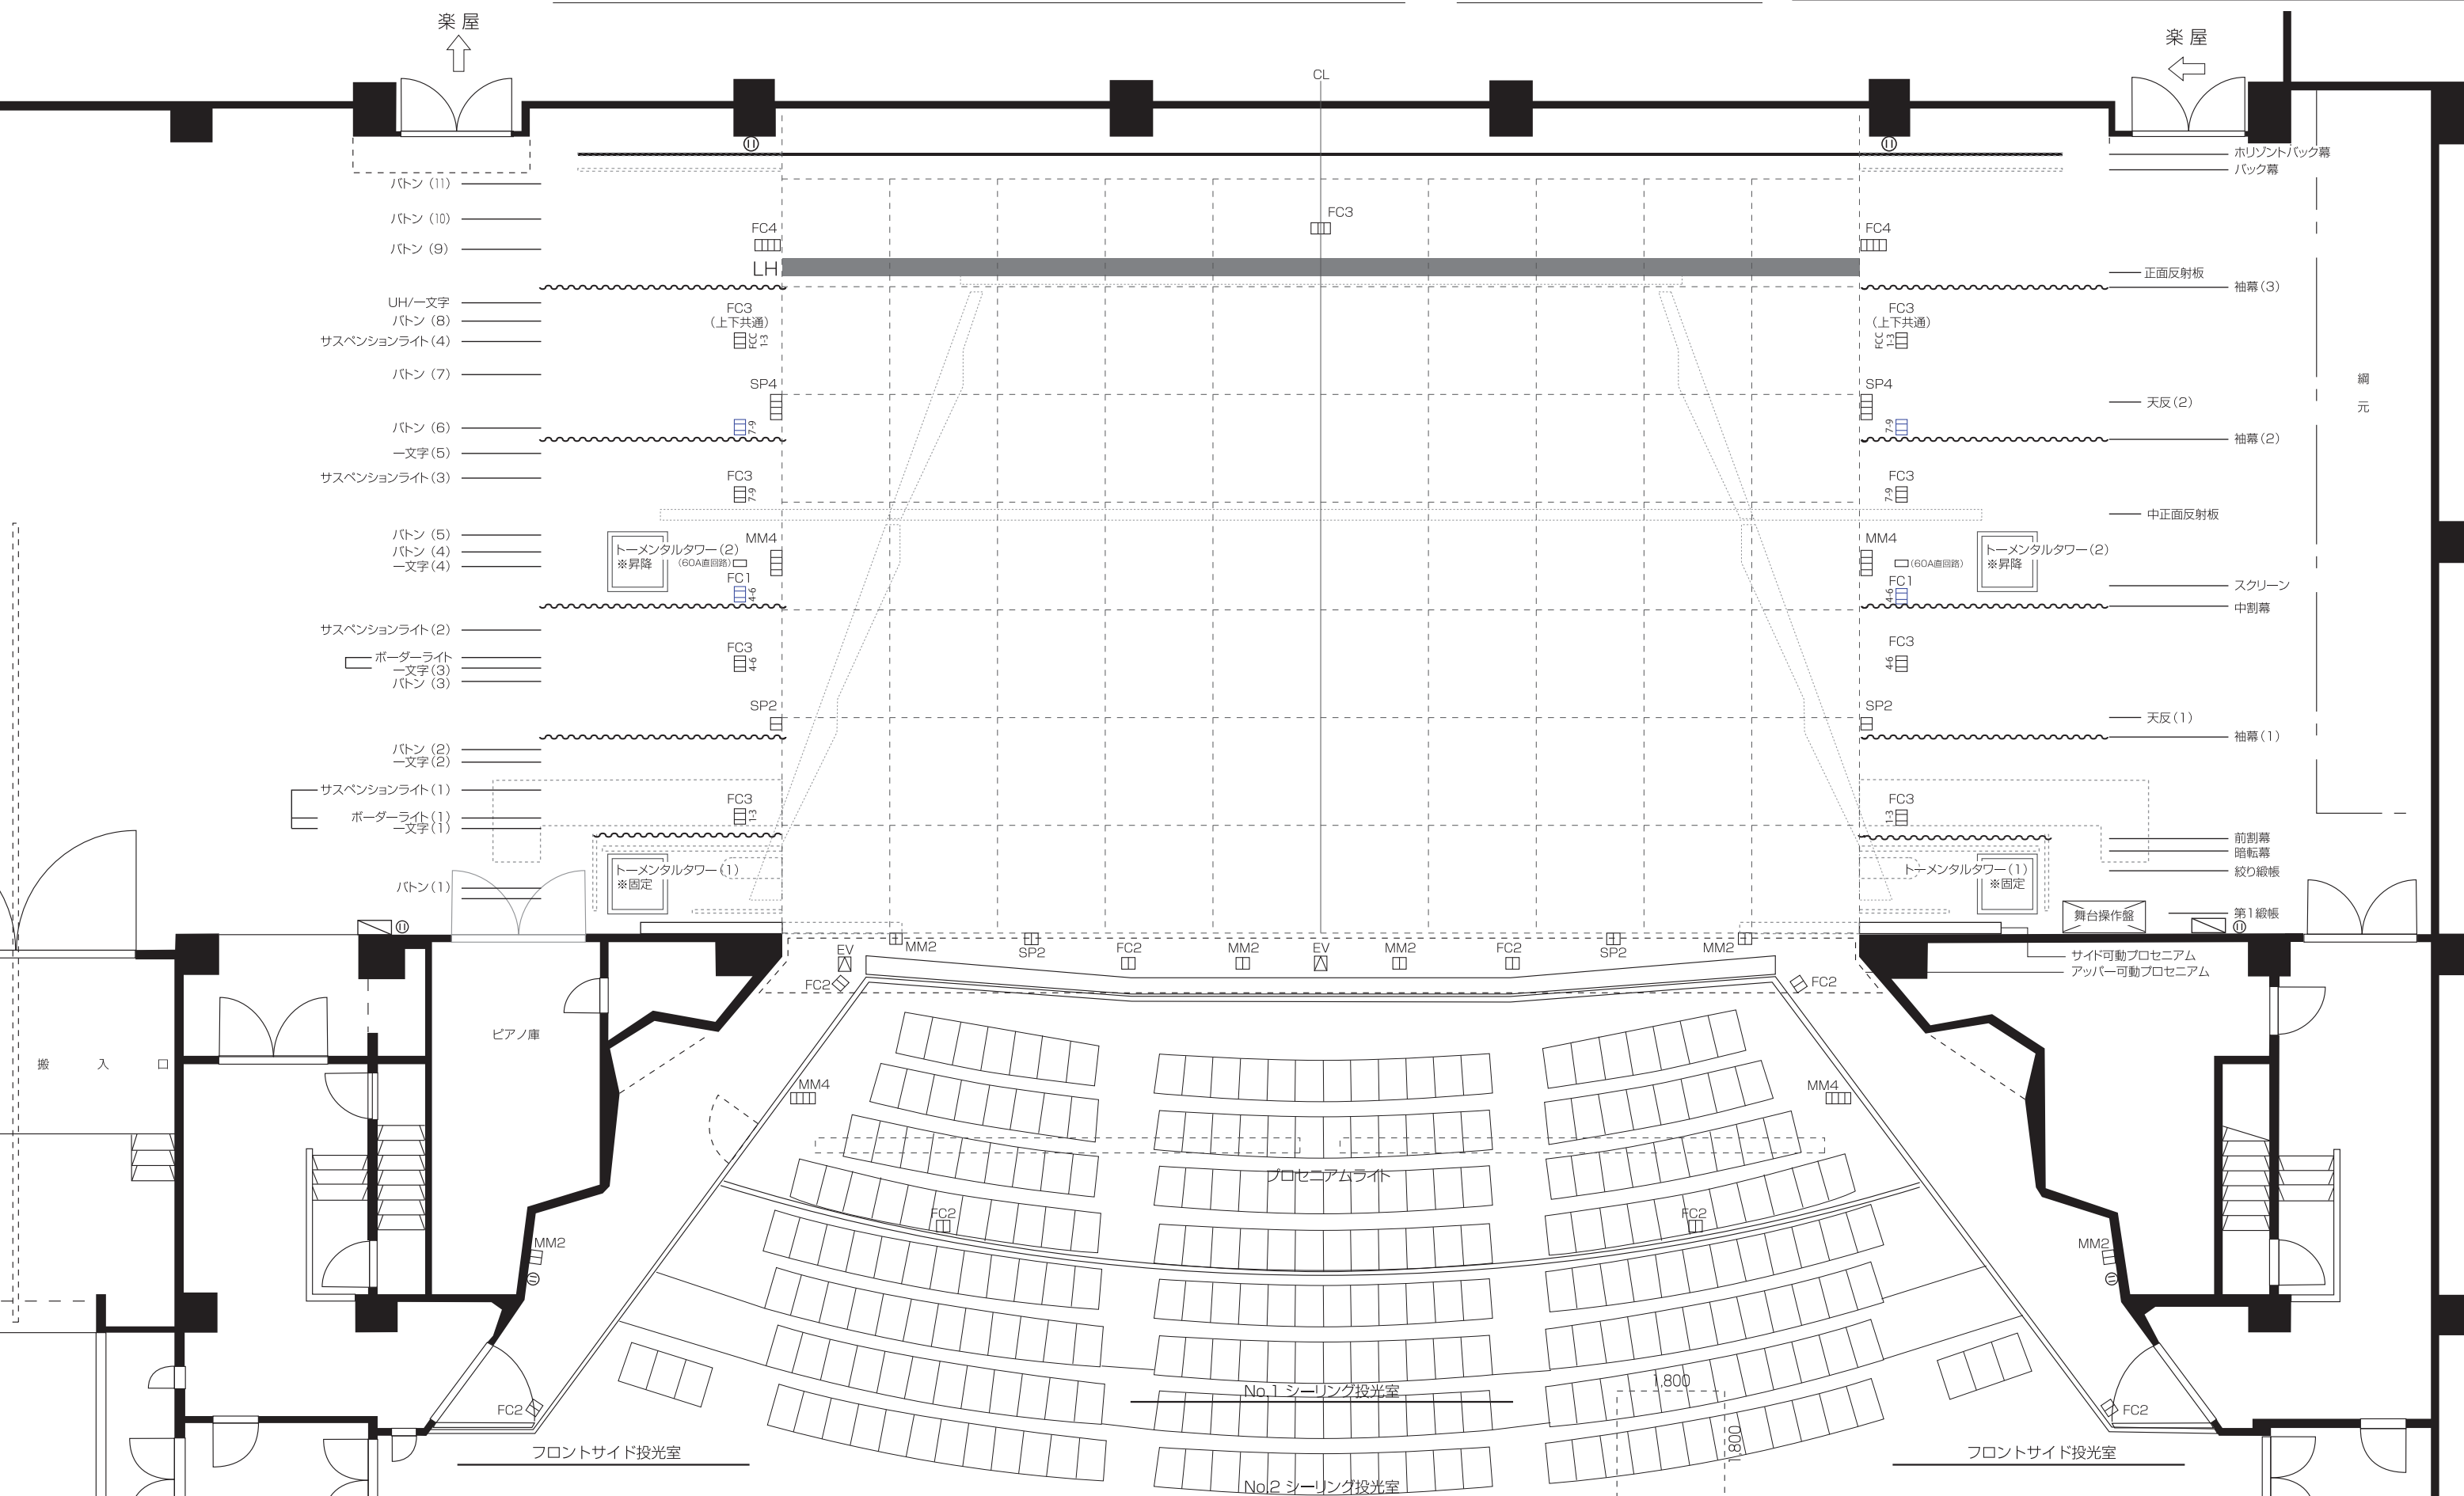

# 30 サークルホール 大ホール 舞台平面図 (袖幕・ horizont バック)

大東市立 総合文化センター

催物名

場面

Date

年

月

日

～

年

月

日

網元

縮尺 1/100 (A3) 間口14m~18m 奥行14m 高さ6.5m~9m