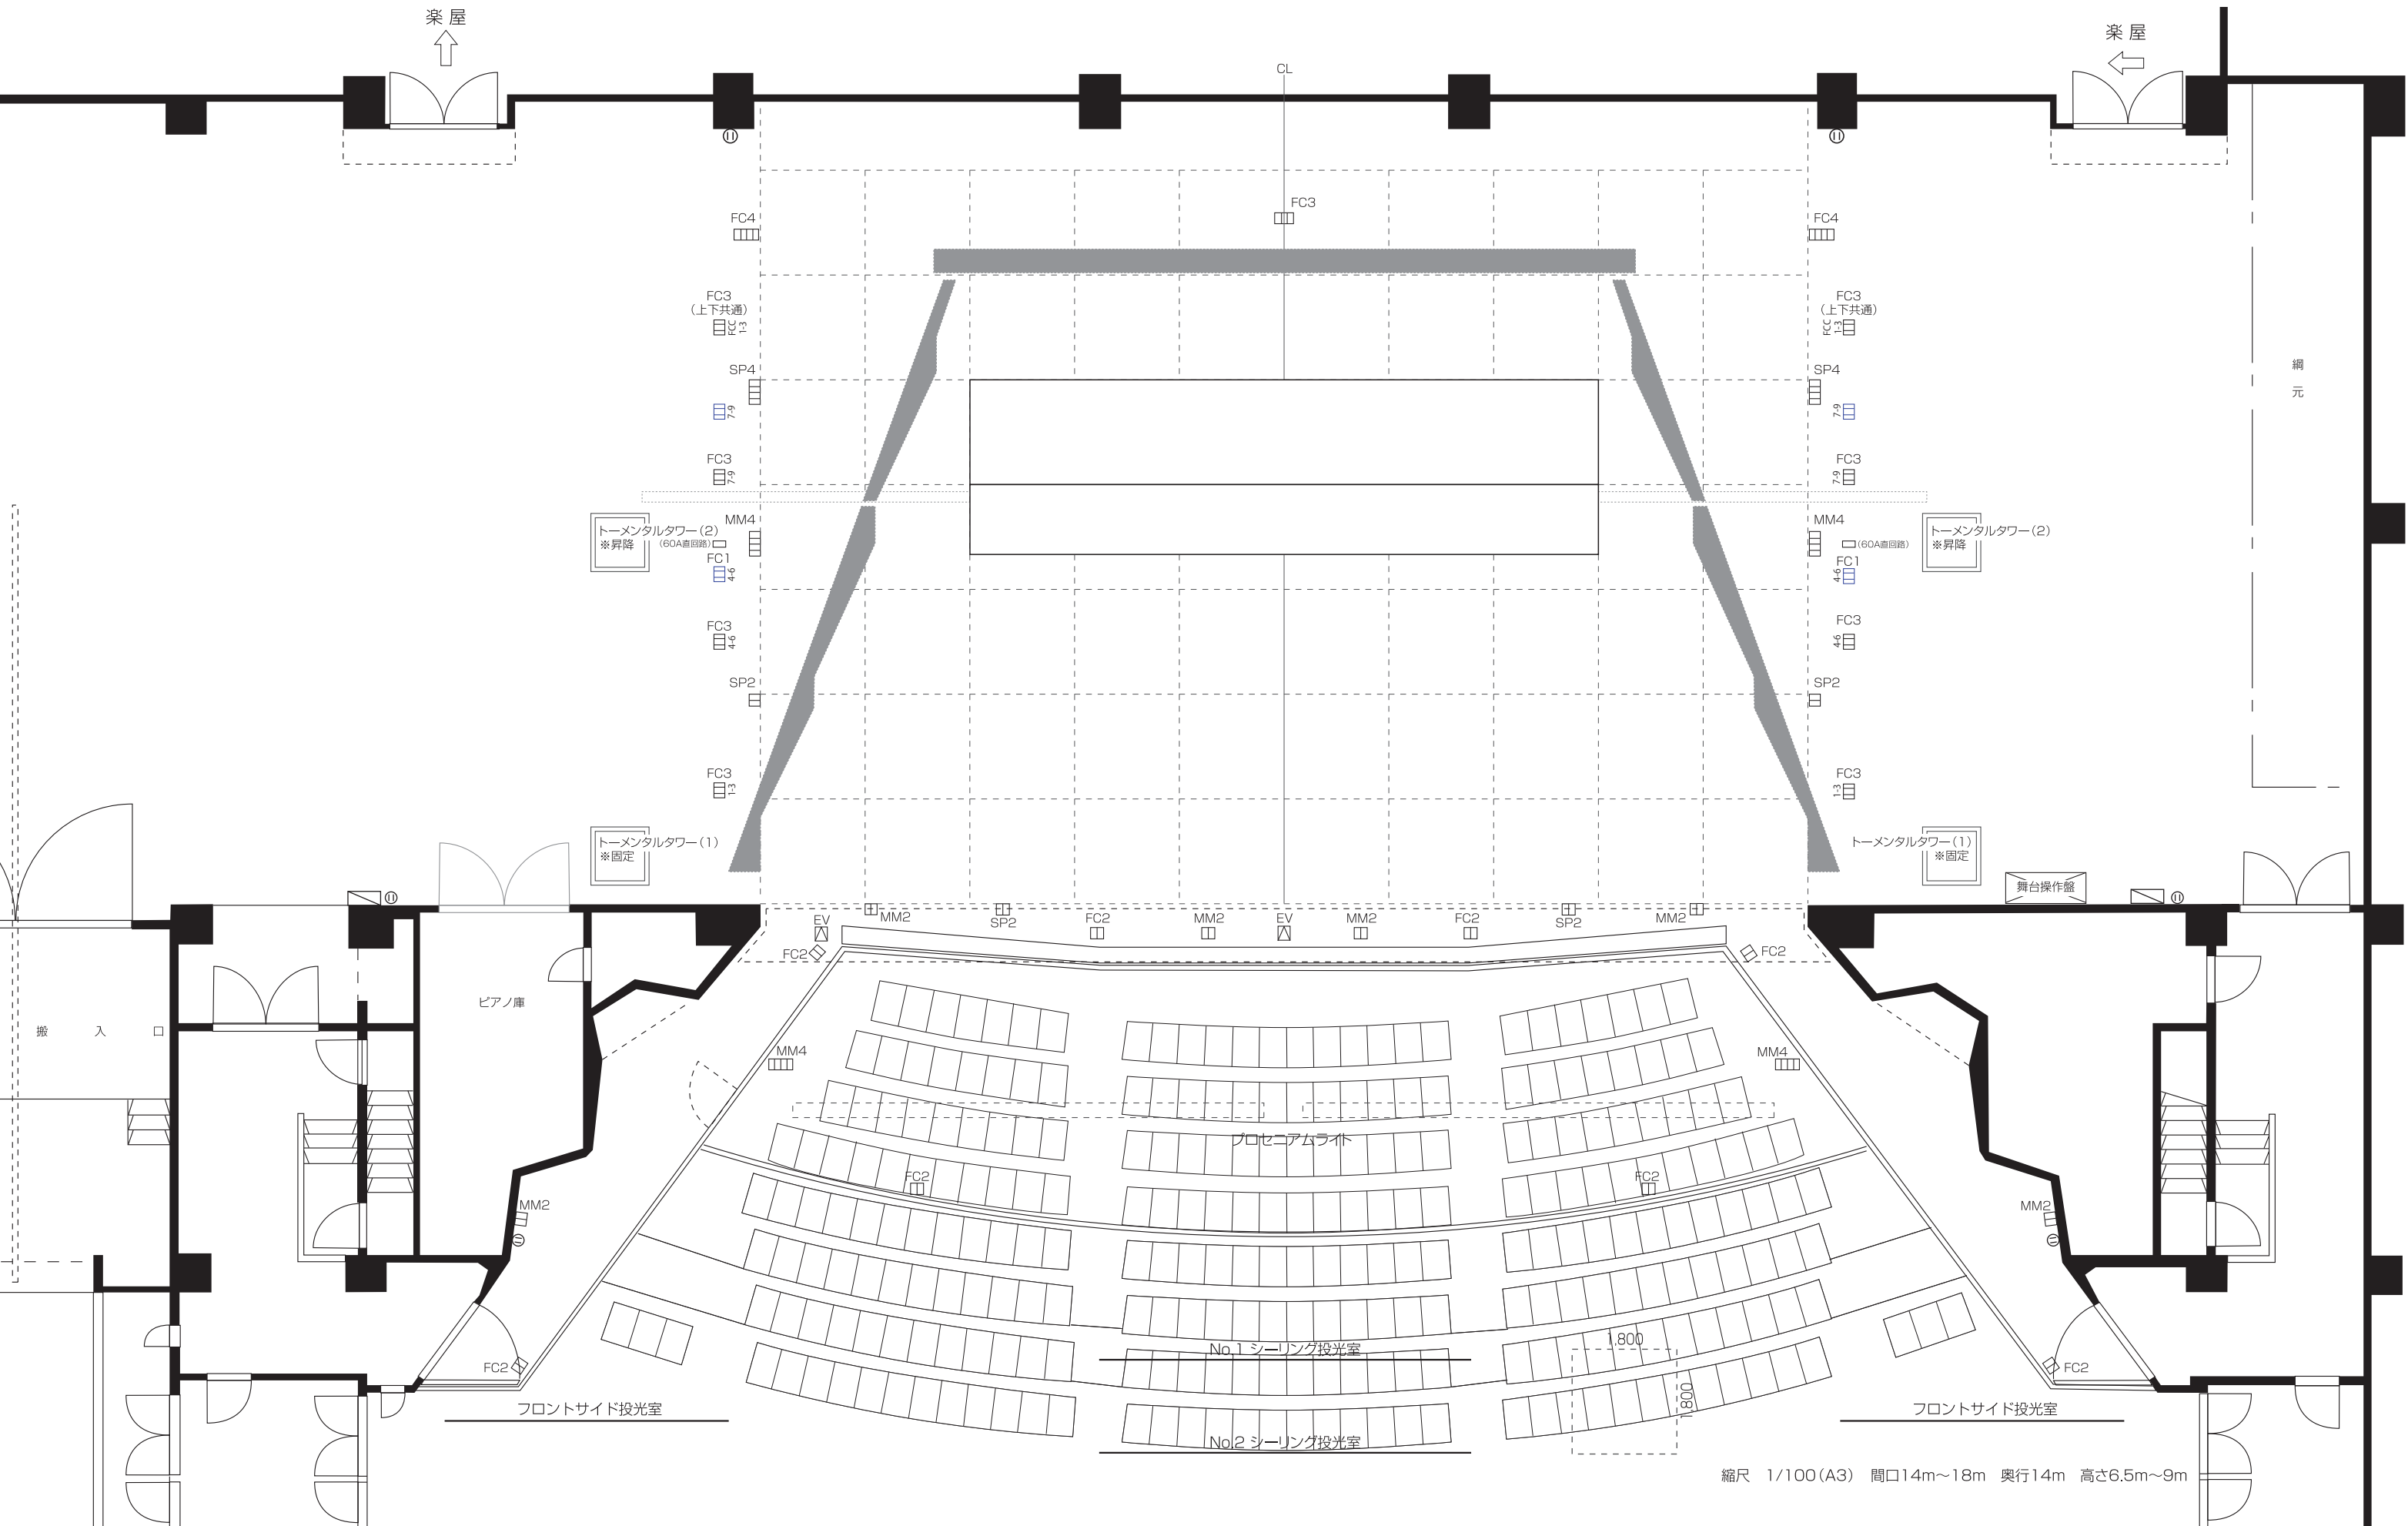

30 サークルホール 大ホール 舞台平面図 (音響反射板/Full)
大東市立 総合文化センター

催物名

場面

Date

年

月

日

~

年

月

日

網元