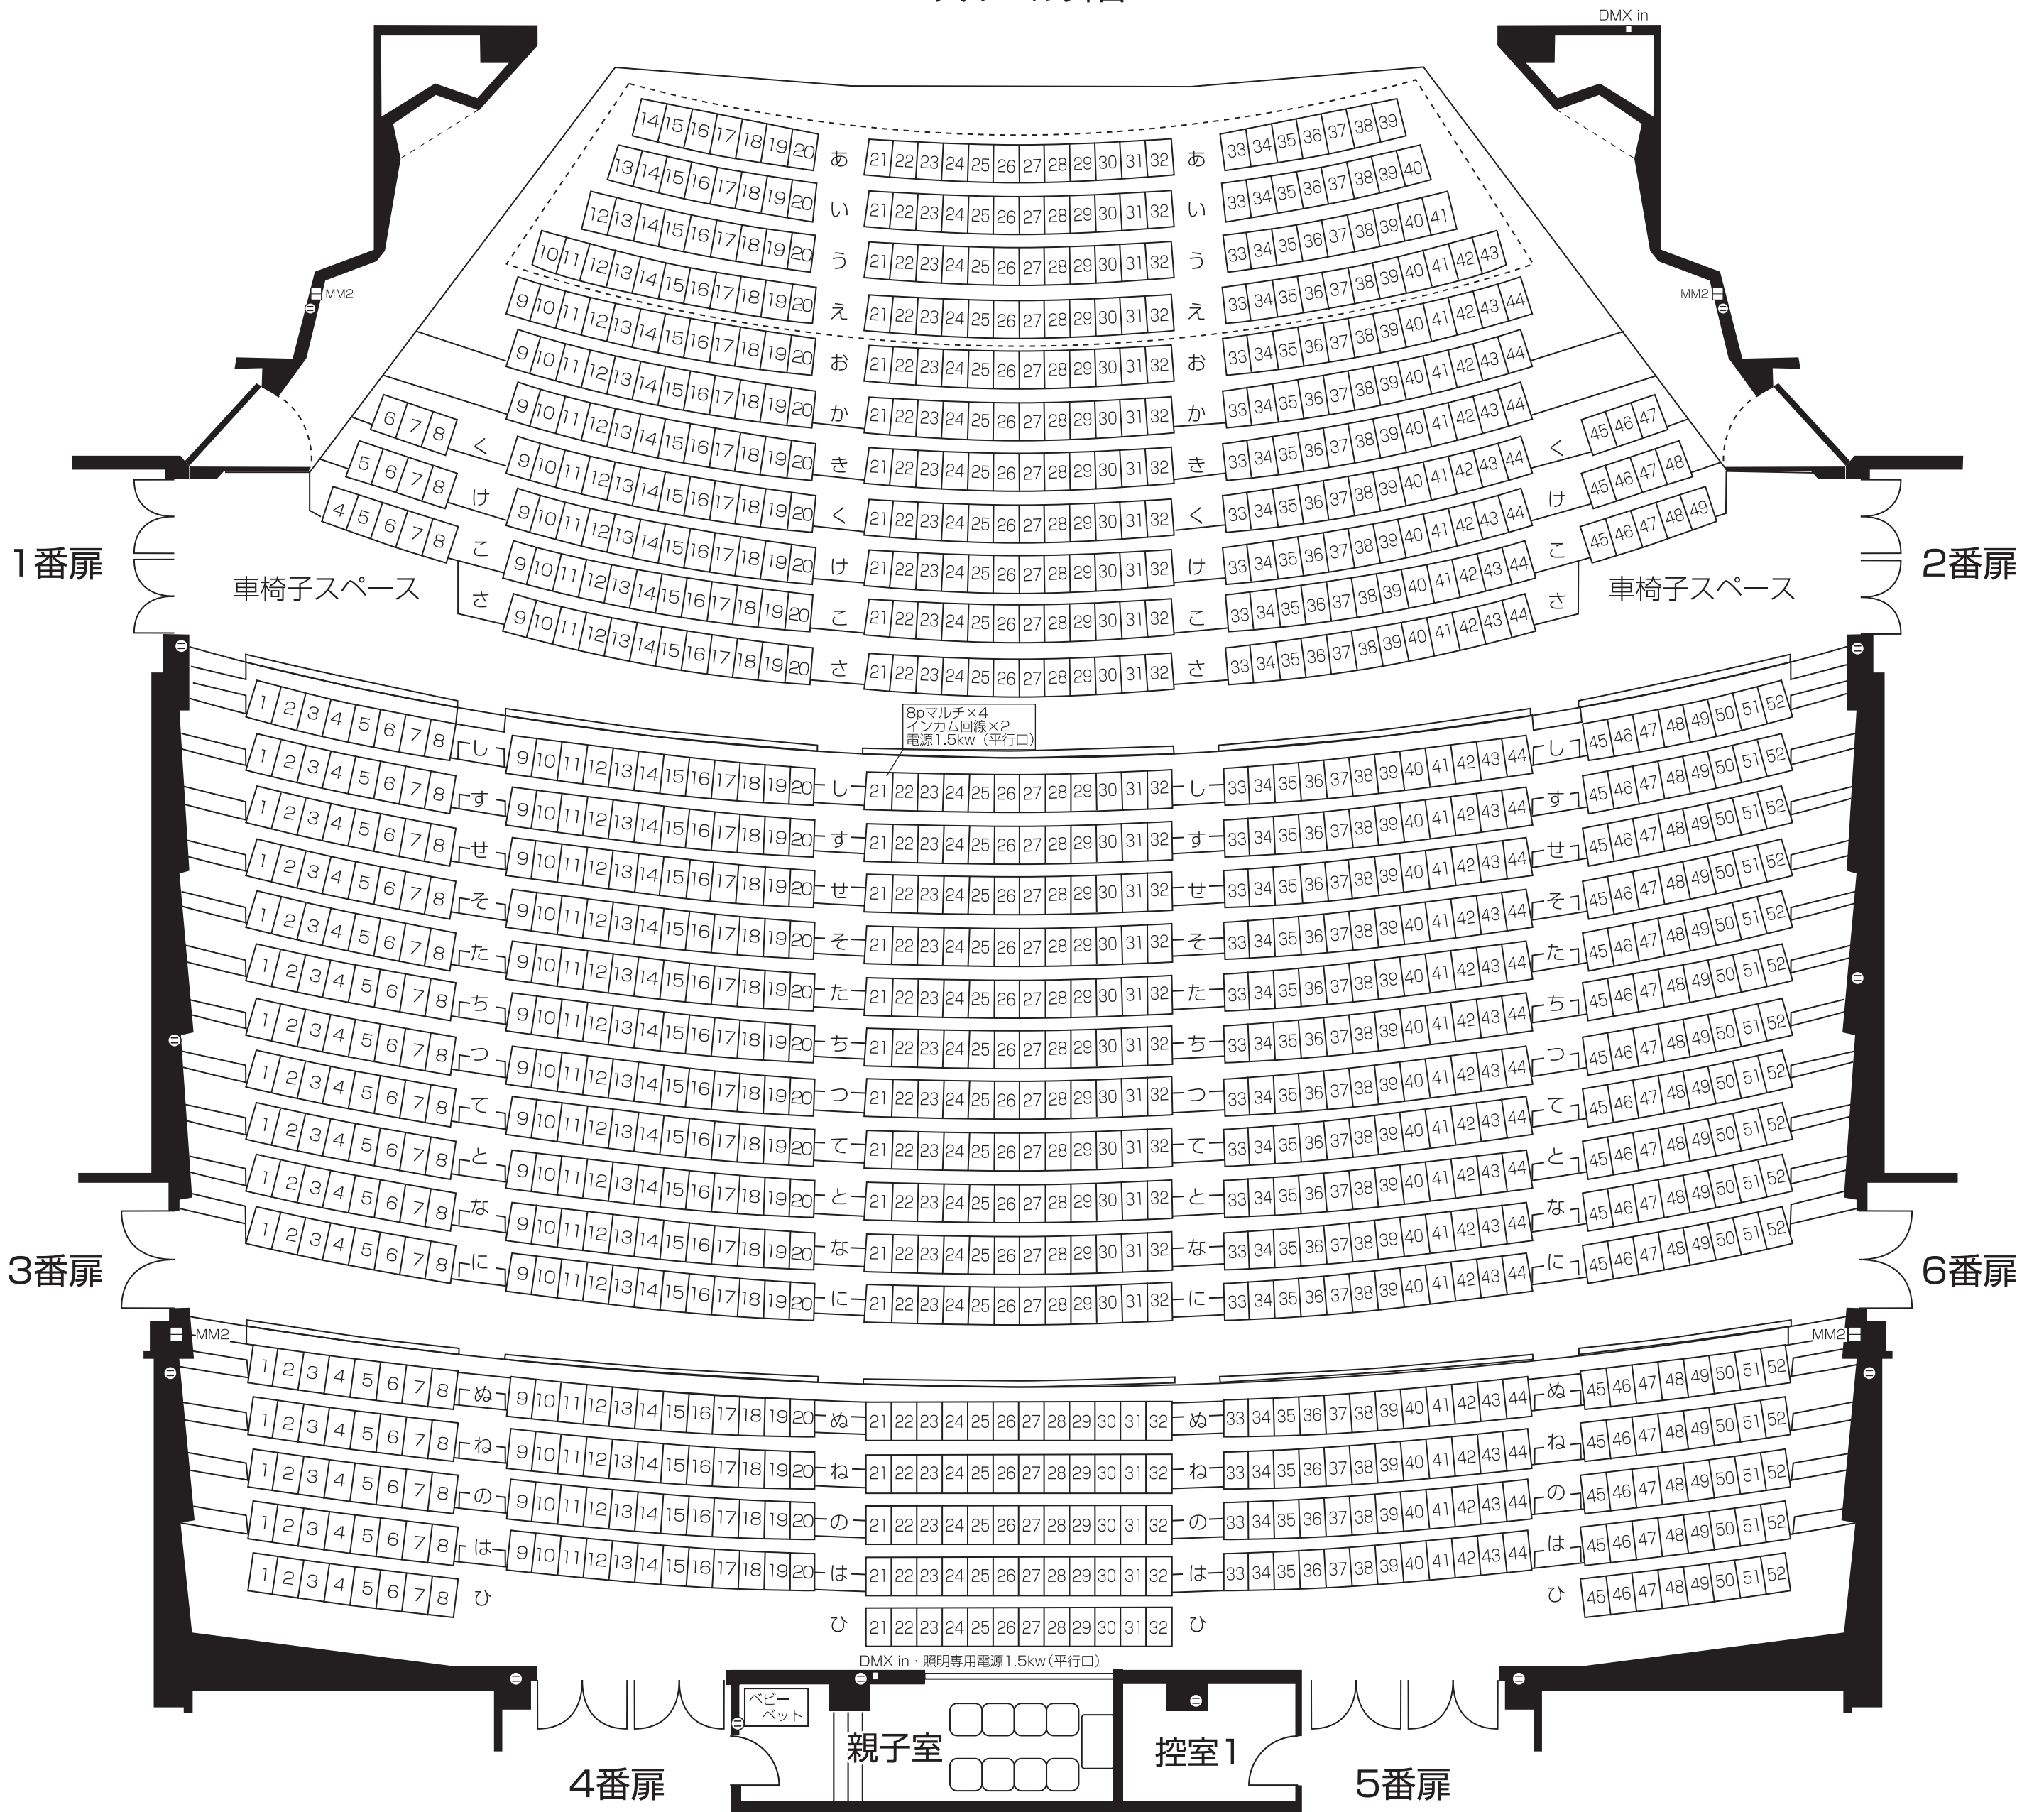

客席位置図

(縮尺：1/200 A4)

大ホール舞台

席 数	
固 定 席	1,202 (内オーケストラピット席 118席)
車椅子スペース	6
親 子 室	16 (定員)
合 計	1,224