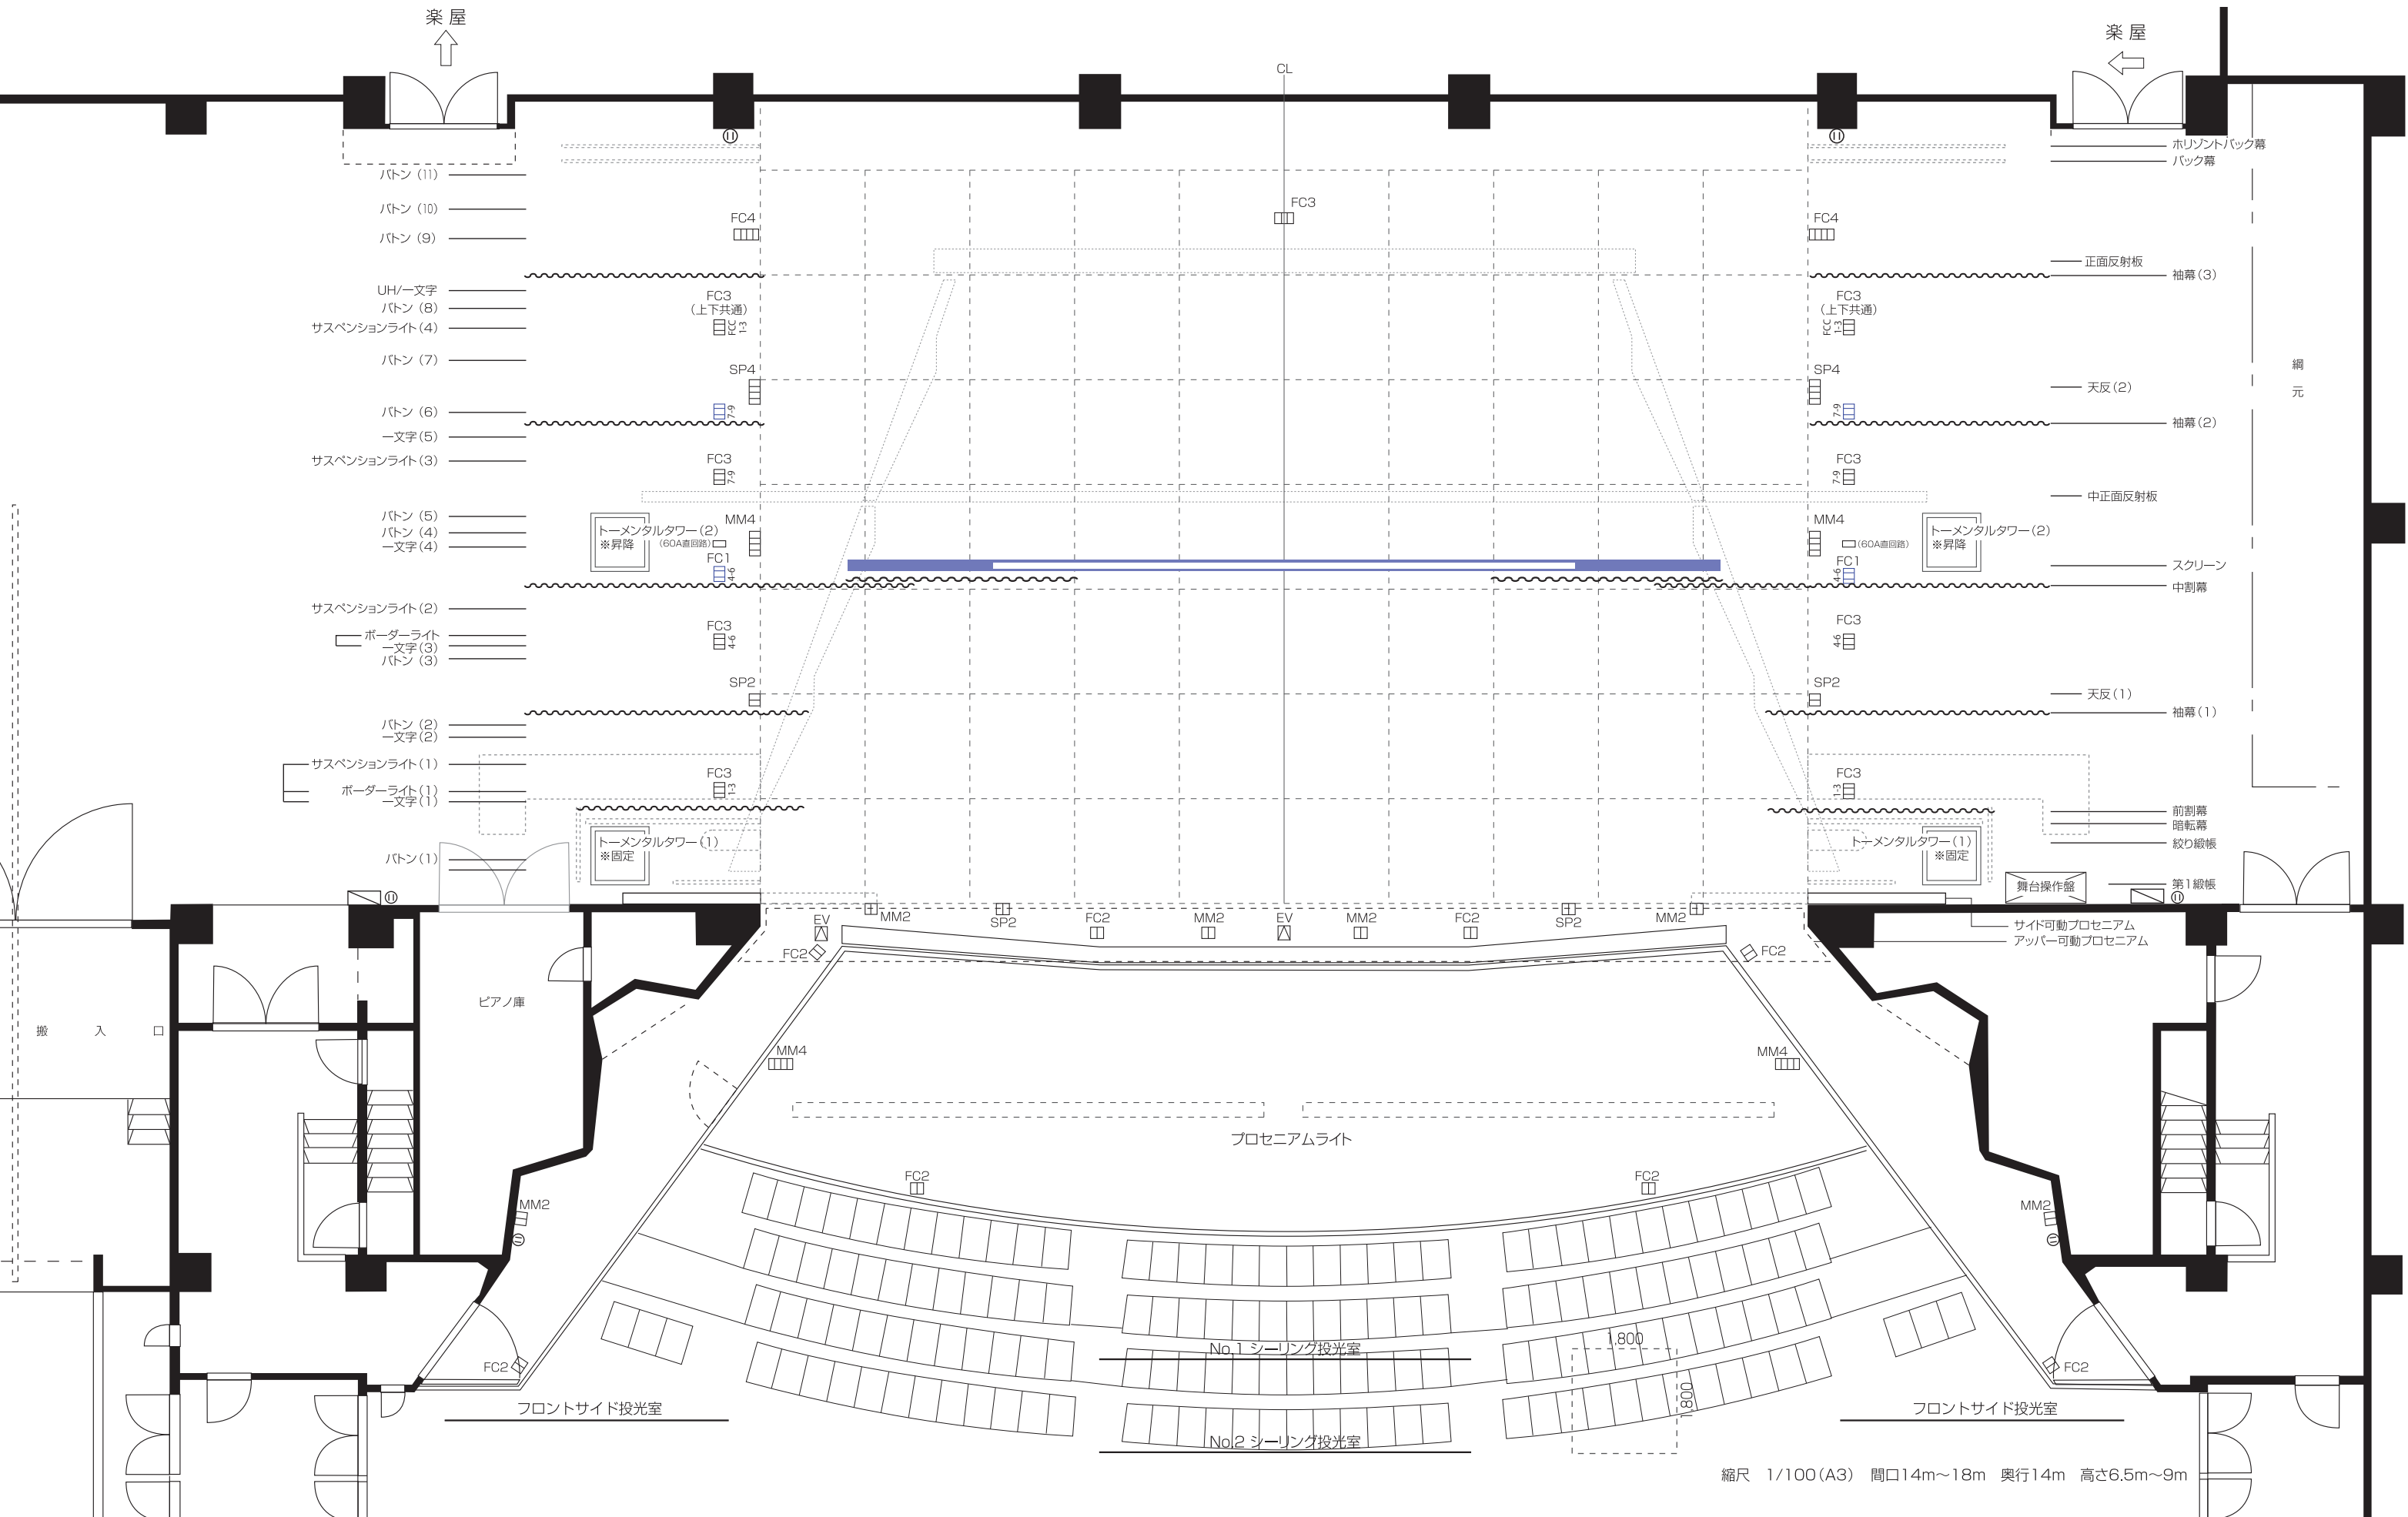

30 サークルホール 大ホール 舞台平面図

大東市立 総合文化センター

催物名

場面

Date

年 月 日 ~

年 月 日

網元