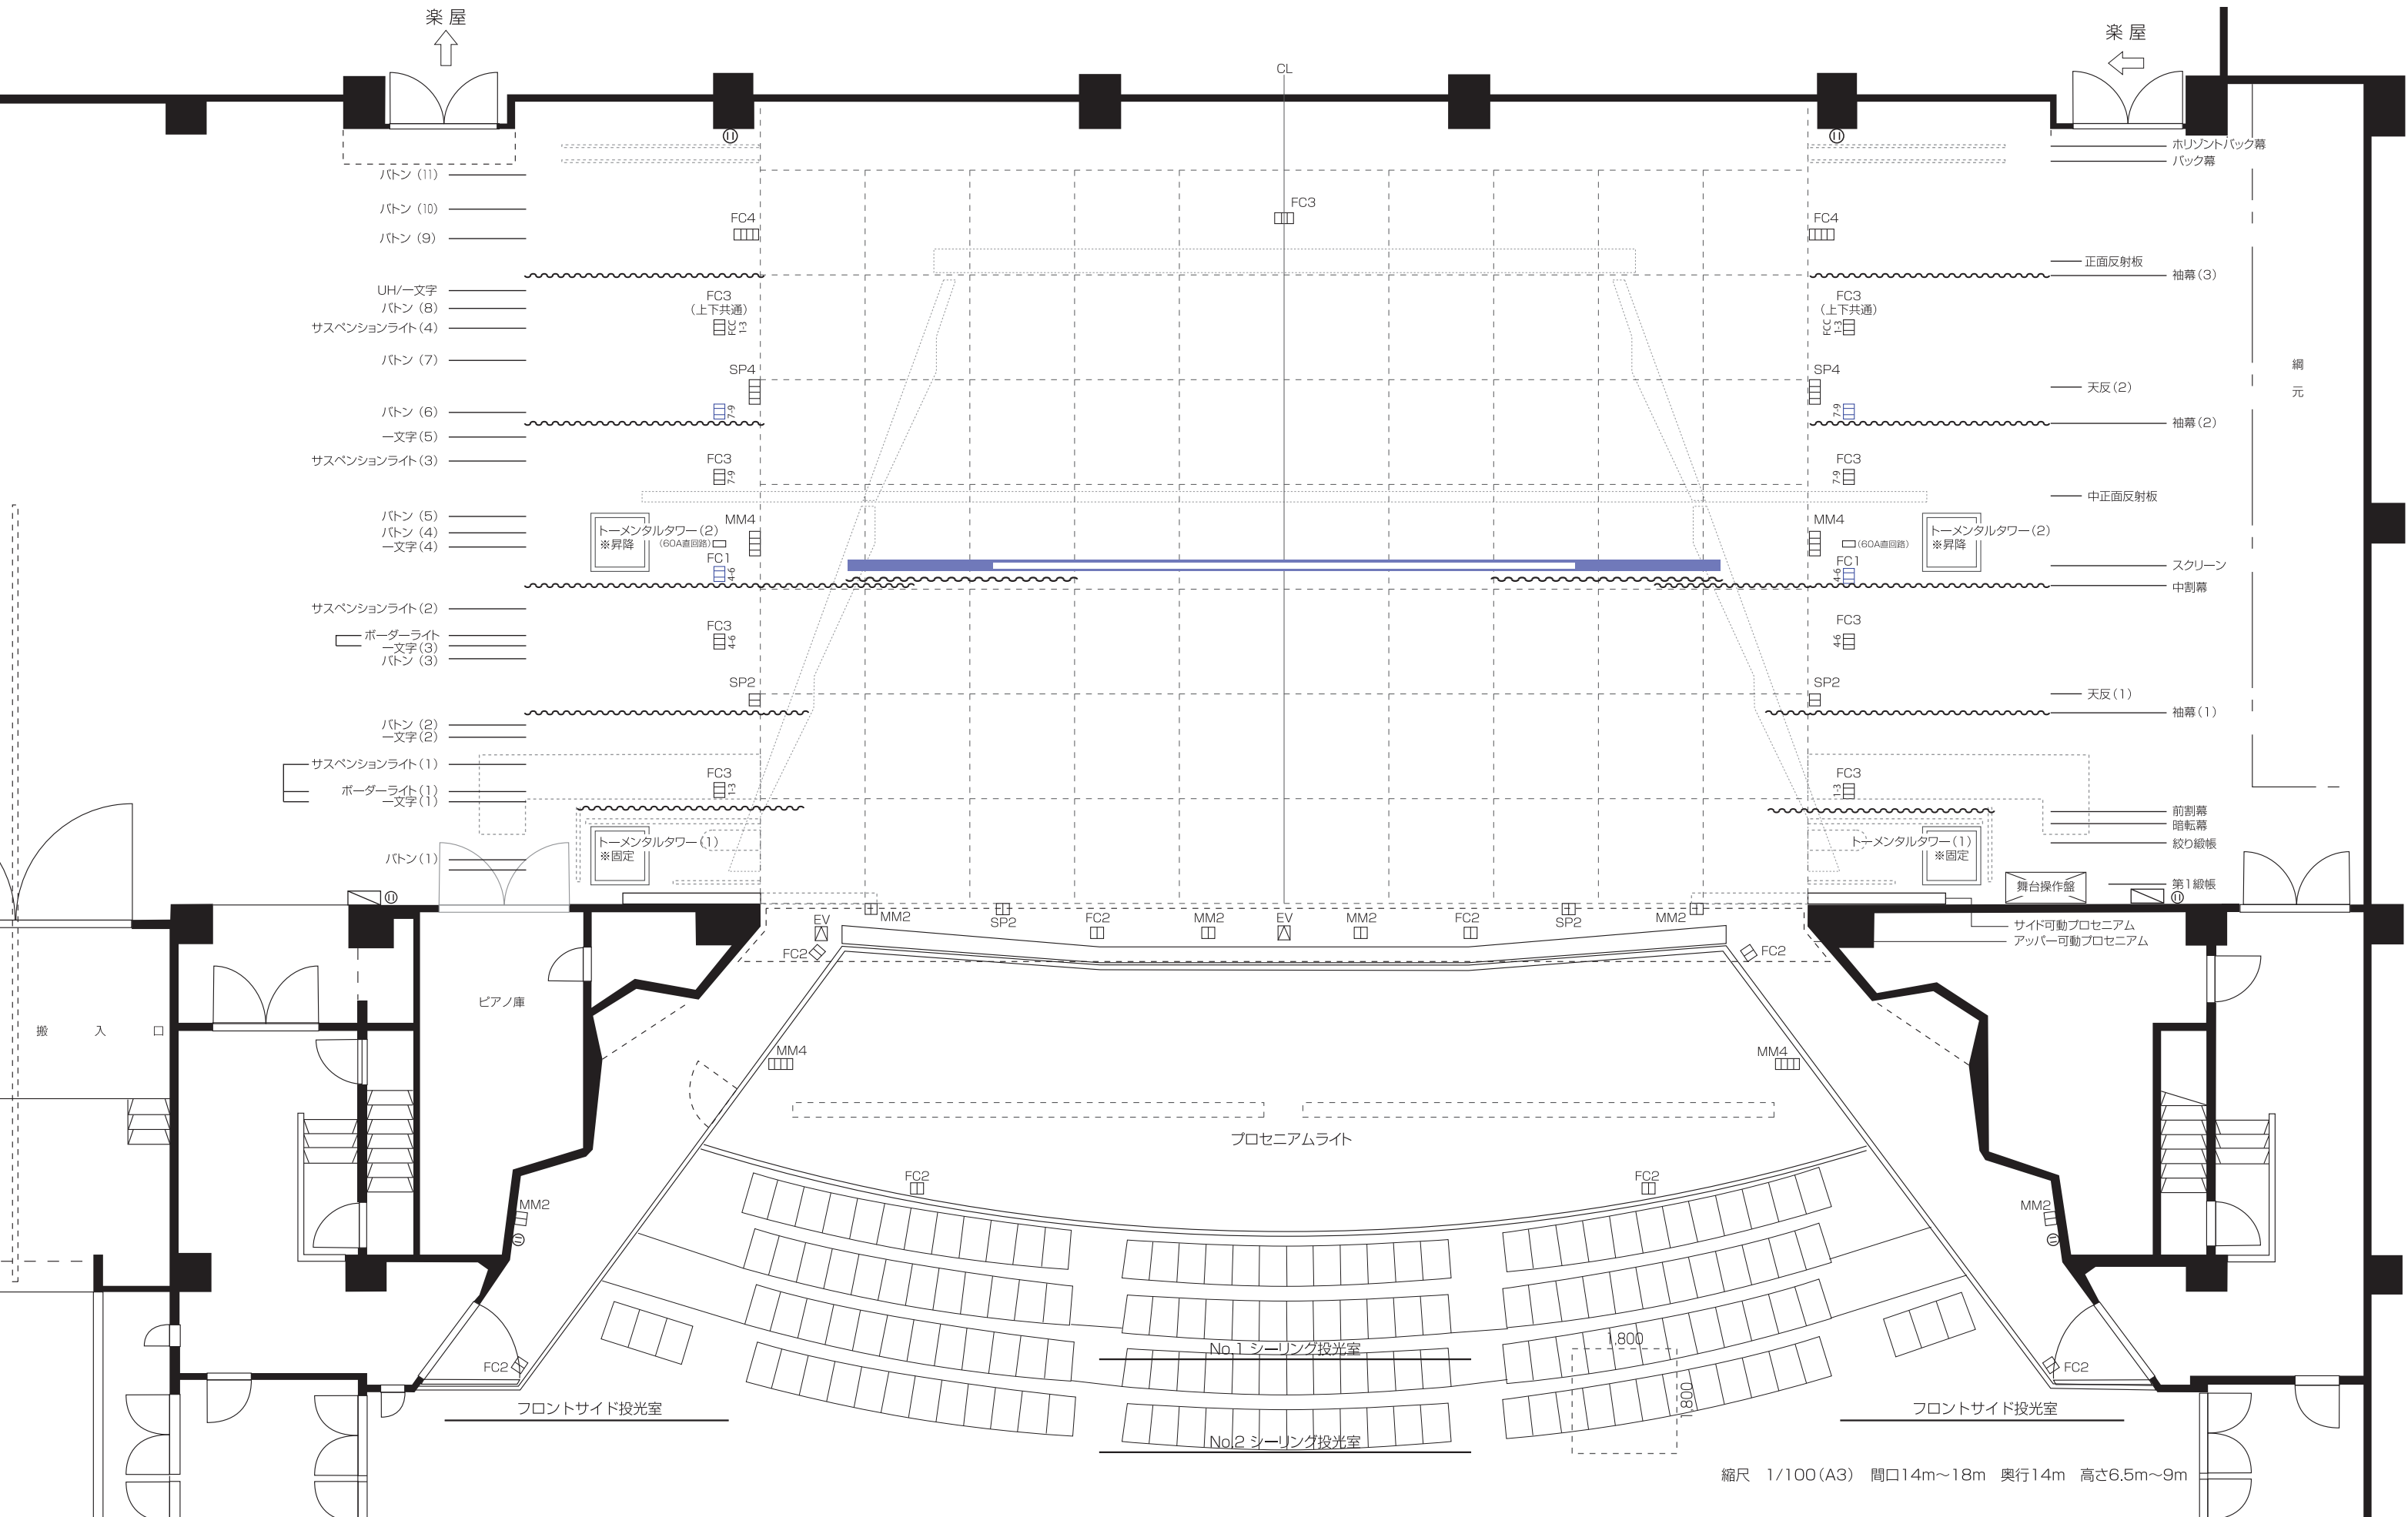

# 30 サークルホール 大ホール 舞台平面図

大東市立 総合文化センター

催物名

場面

Date

年 月 日 ~

年 月 日

網元