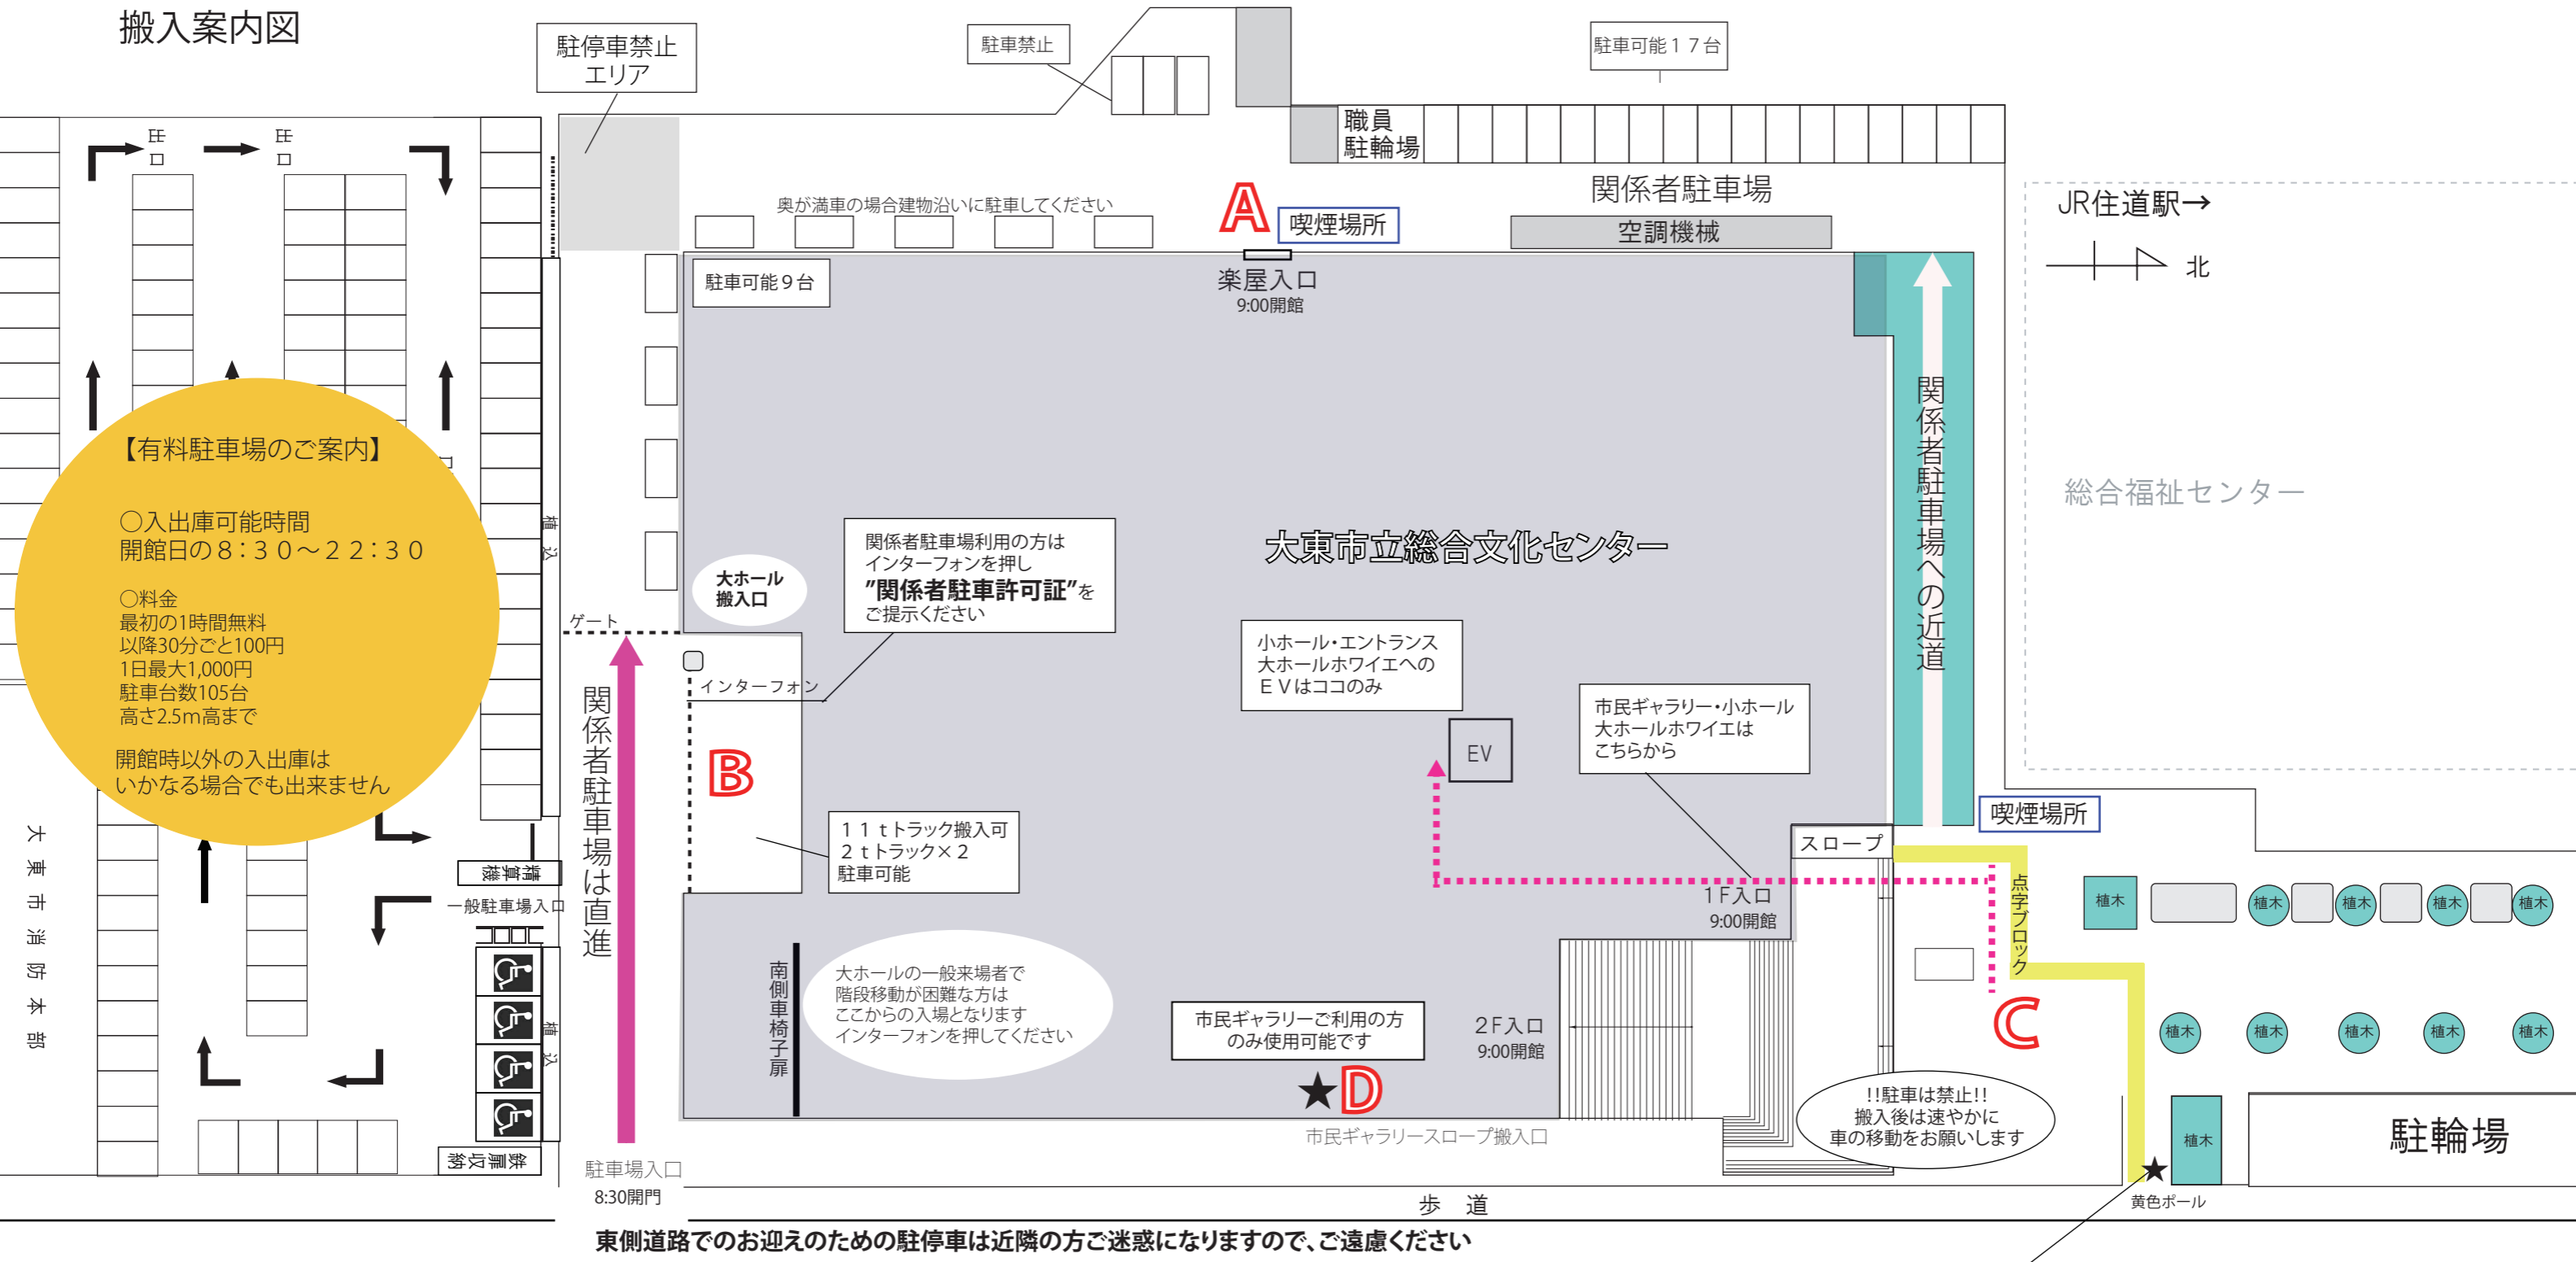

搬入案内図

【有料駐車場のご案内】

- 入出庫可能時間
開館日の8:30~22:30
- 料金
最初の1時間無料
以降30分ごと100円
1日最大1,000円
駐車台数105台
高さ2.5m高まで
- 開館時以外の入出庫は
いかなる場合でも出来ません

搬入場所について
利用施設により搬入方法が異なります。(右記参照)
搬入後車を留置きされる方
必ず関係者駐車場をご利用ください
(許可証が必要です。主催者に発行します)
※入出庫は8:30~22:30に限る

○大ホールの場合○
・舞台への搬入は**"B"**
・楽屋周りは**"A"**
・ホワイエエントランスは**"C"**

○多目的小ホールの場合○
・エレベータが必要な場合は**"C"**
・階段で搬入可は**"A"**

○市民ギャラリーの場合○
・2tトラックまでは**"C"**
・それ以上や状況により**"D"**
※道路が混雑する場合は**"C"**
を活用してください

小ホール・大ホールホワイエ
市民ギャラリーはこちらから
搬入搬出してください。(2tまで進入可能)
黄色ポールは抜いて進入してください。