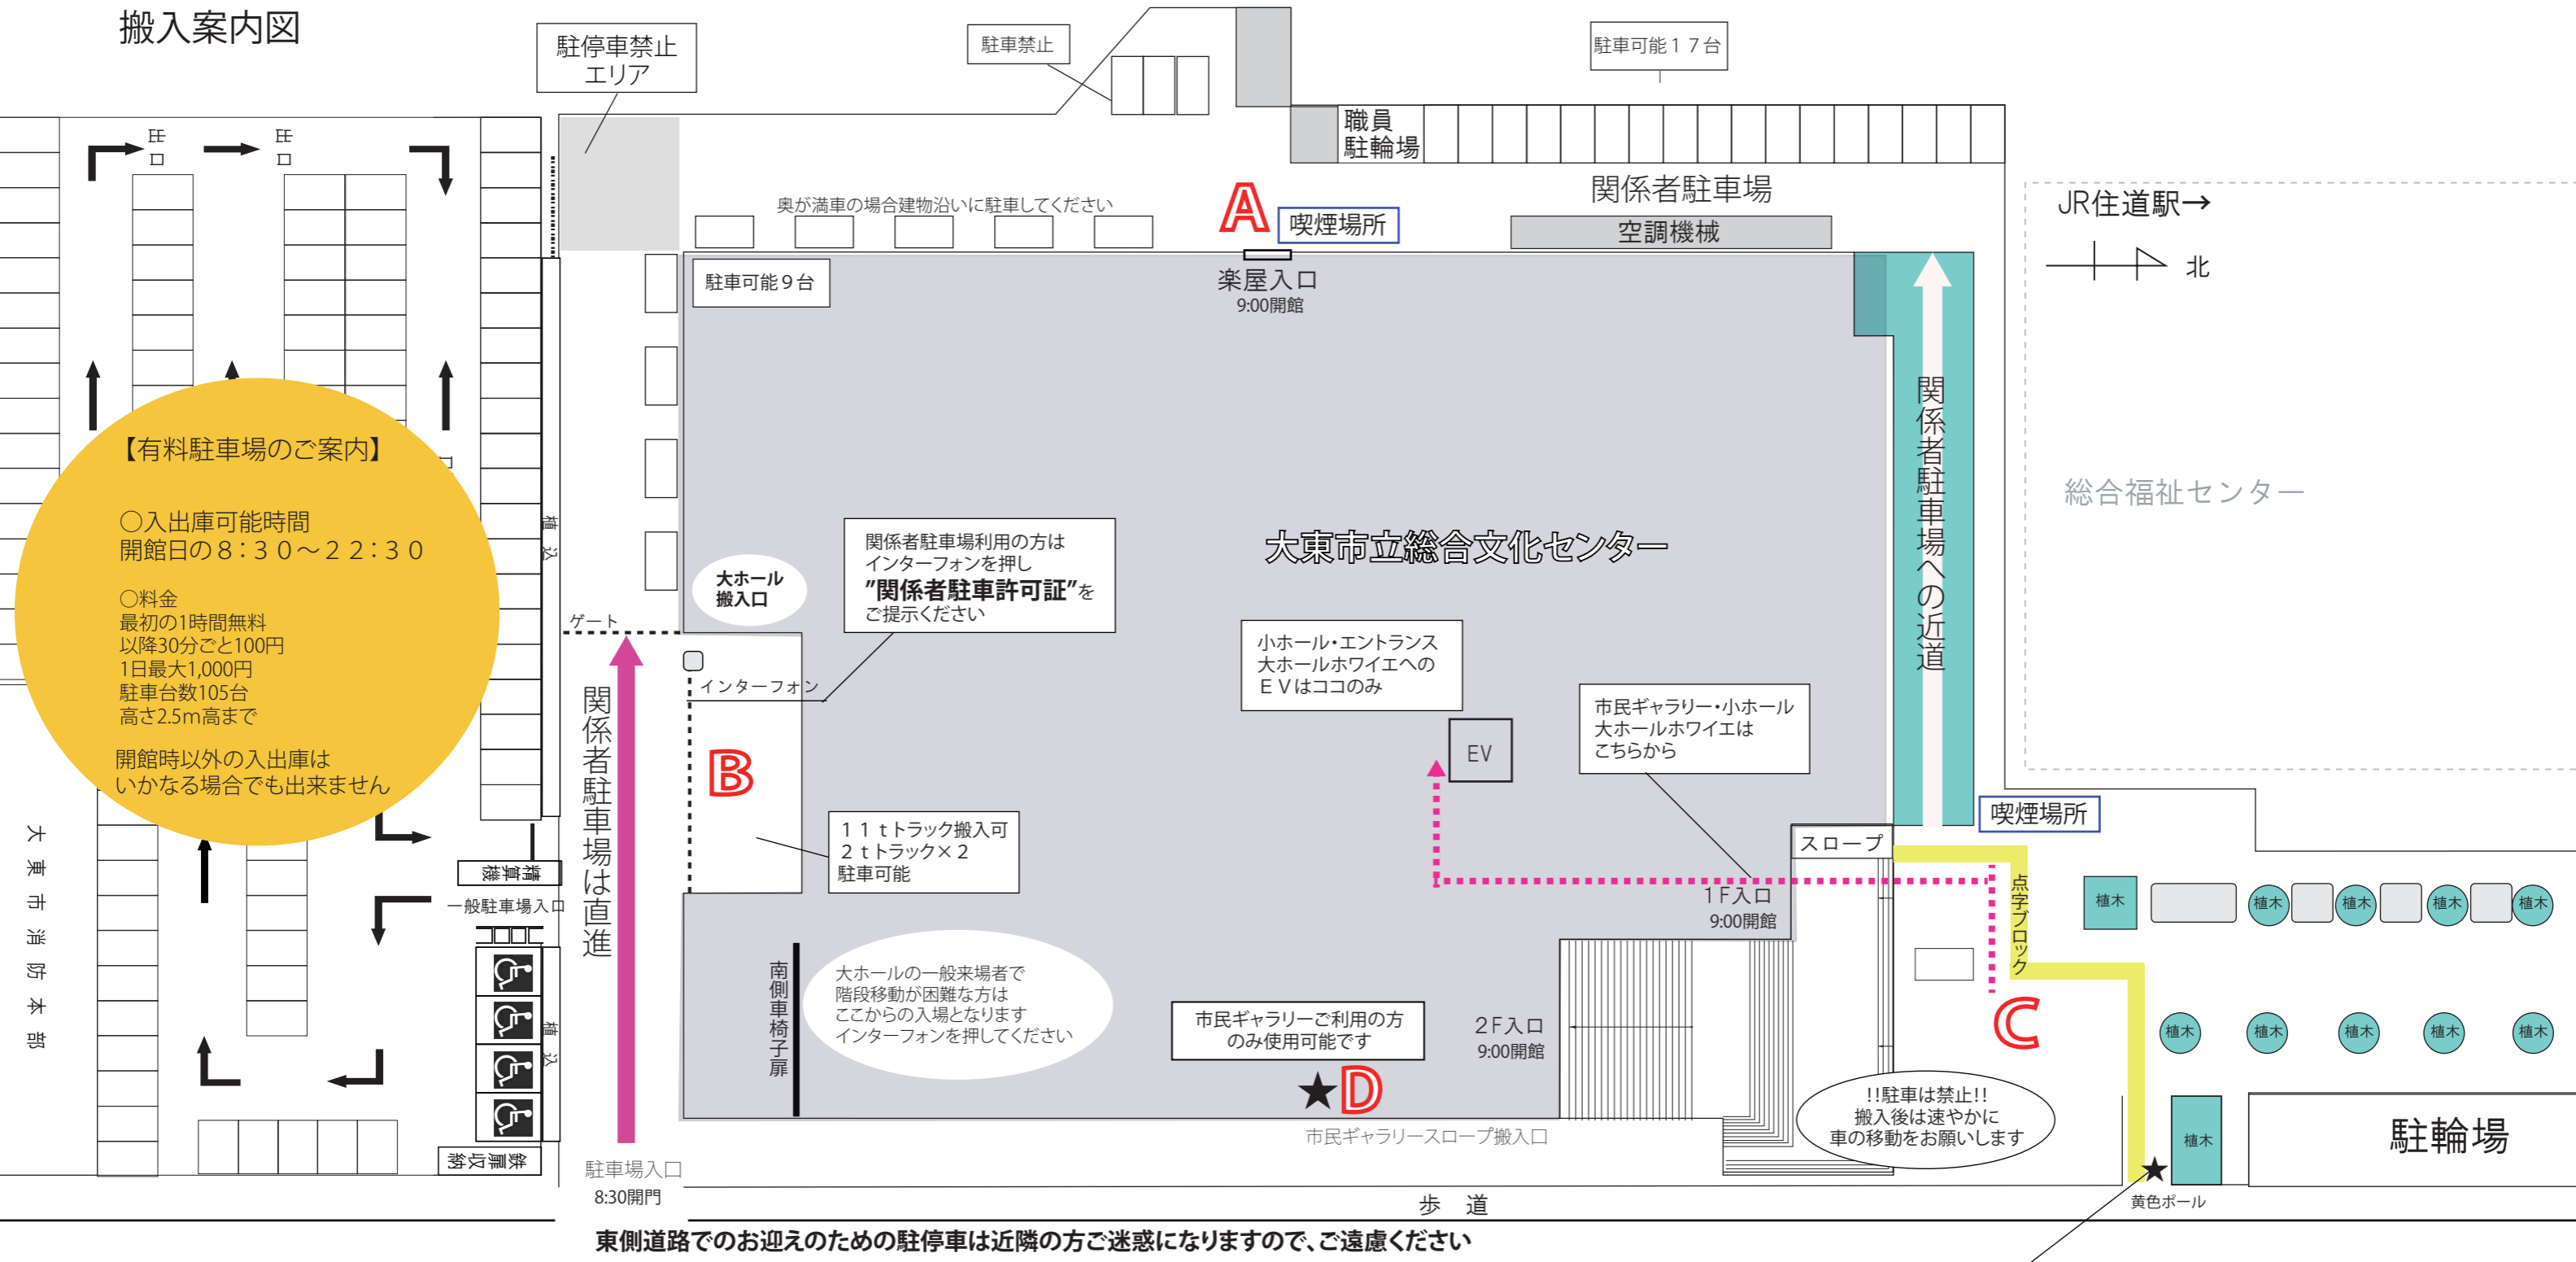

搬入案内図

←消防署

搬入場所について
 利用施設により搬入方法が異なります。(右記参照)
 搬入後車を留置きされる方
 必ず関係者駐車場をご利用ください
 (許可証が必要です。主催者に発行します)
 ※入出庫は8:30~22:30に限る

○大ホールの場合○

- ・舞台への搬入は**"B"**
- ・楽屋周りは**"A"**
- ・ホワイエエントランスは**"C"**

○多目的小ホールの場合○

- ・エレベーターが必要な場合は**"C"**
- ・階段で搬入可は**"A"**

○市民ギャラリーの場合○

- ・2tトラックまでは**"C"**
- ・それ以上や状況により**"D"**
- ※道路が混雑する場合は**"C"**を活用してください

小ホール・大ホールホワイエ
 市民ギャラリーはこちらから
 搬入搬出してください。(2tまで進入可能)
 黄色ポールは抜いて進入してください。