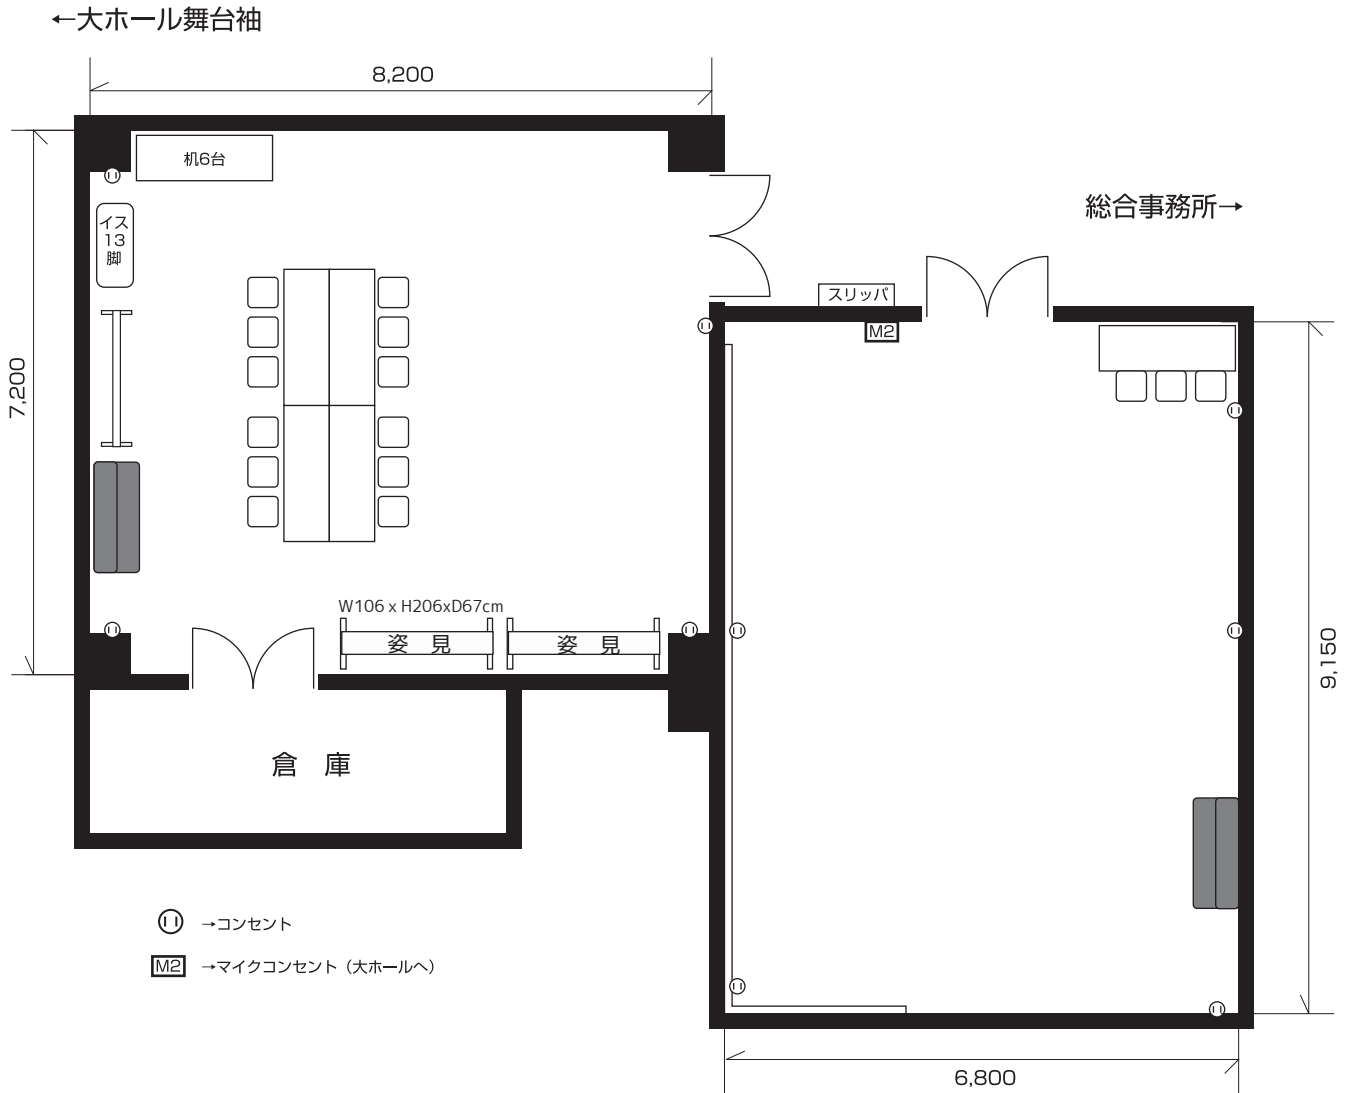

音楽練習室・リハーサル室【2階】 (縮尺：1/100 A4)

部屋	音楽練習室	リハーサル室
	定員25名 59㎡ ※床面絨毯 防音	定員30名 62㎡ ※床面板貼 (土足禁止) 防音 壁1面 鏡・バー有 大ホールより音声ライン有
設置備品	机 10台 パイプイス 25脚 ホワイトボード ピアノ (YAMAHA MX100R) ピアノイス (ベンチ)	机 1台 パイプイス 3脚 スクリーンパテーション 2台 ピアノ (YAMAHA MX100R) ピアノイス (ベンチ)
備考	ピアノ・コンセントをご利用の場合は有料となります。	ピアノ・コンセントをご利用の場合は有料となります。 上記設置備品数をこえる机、イスをご利用の場合有料となります。 詳しくは事務所へお問い合わせください。