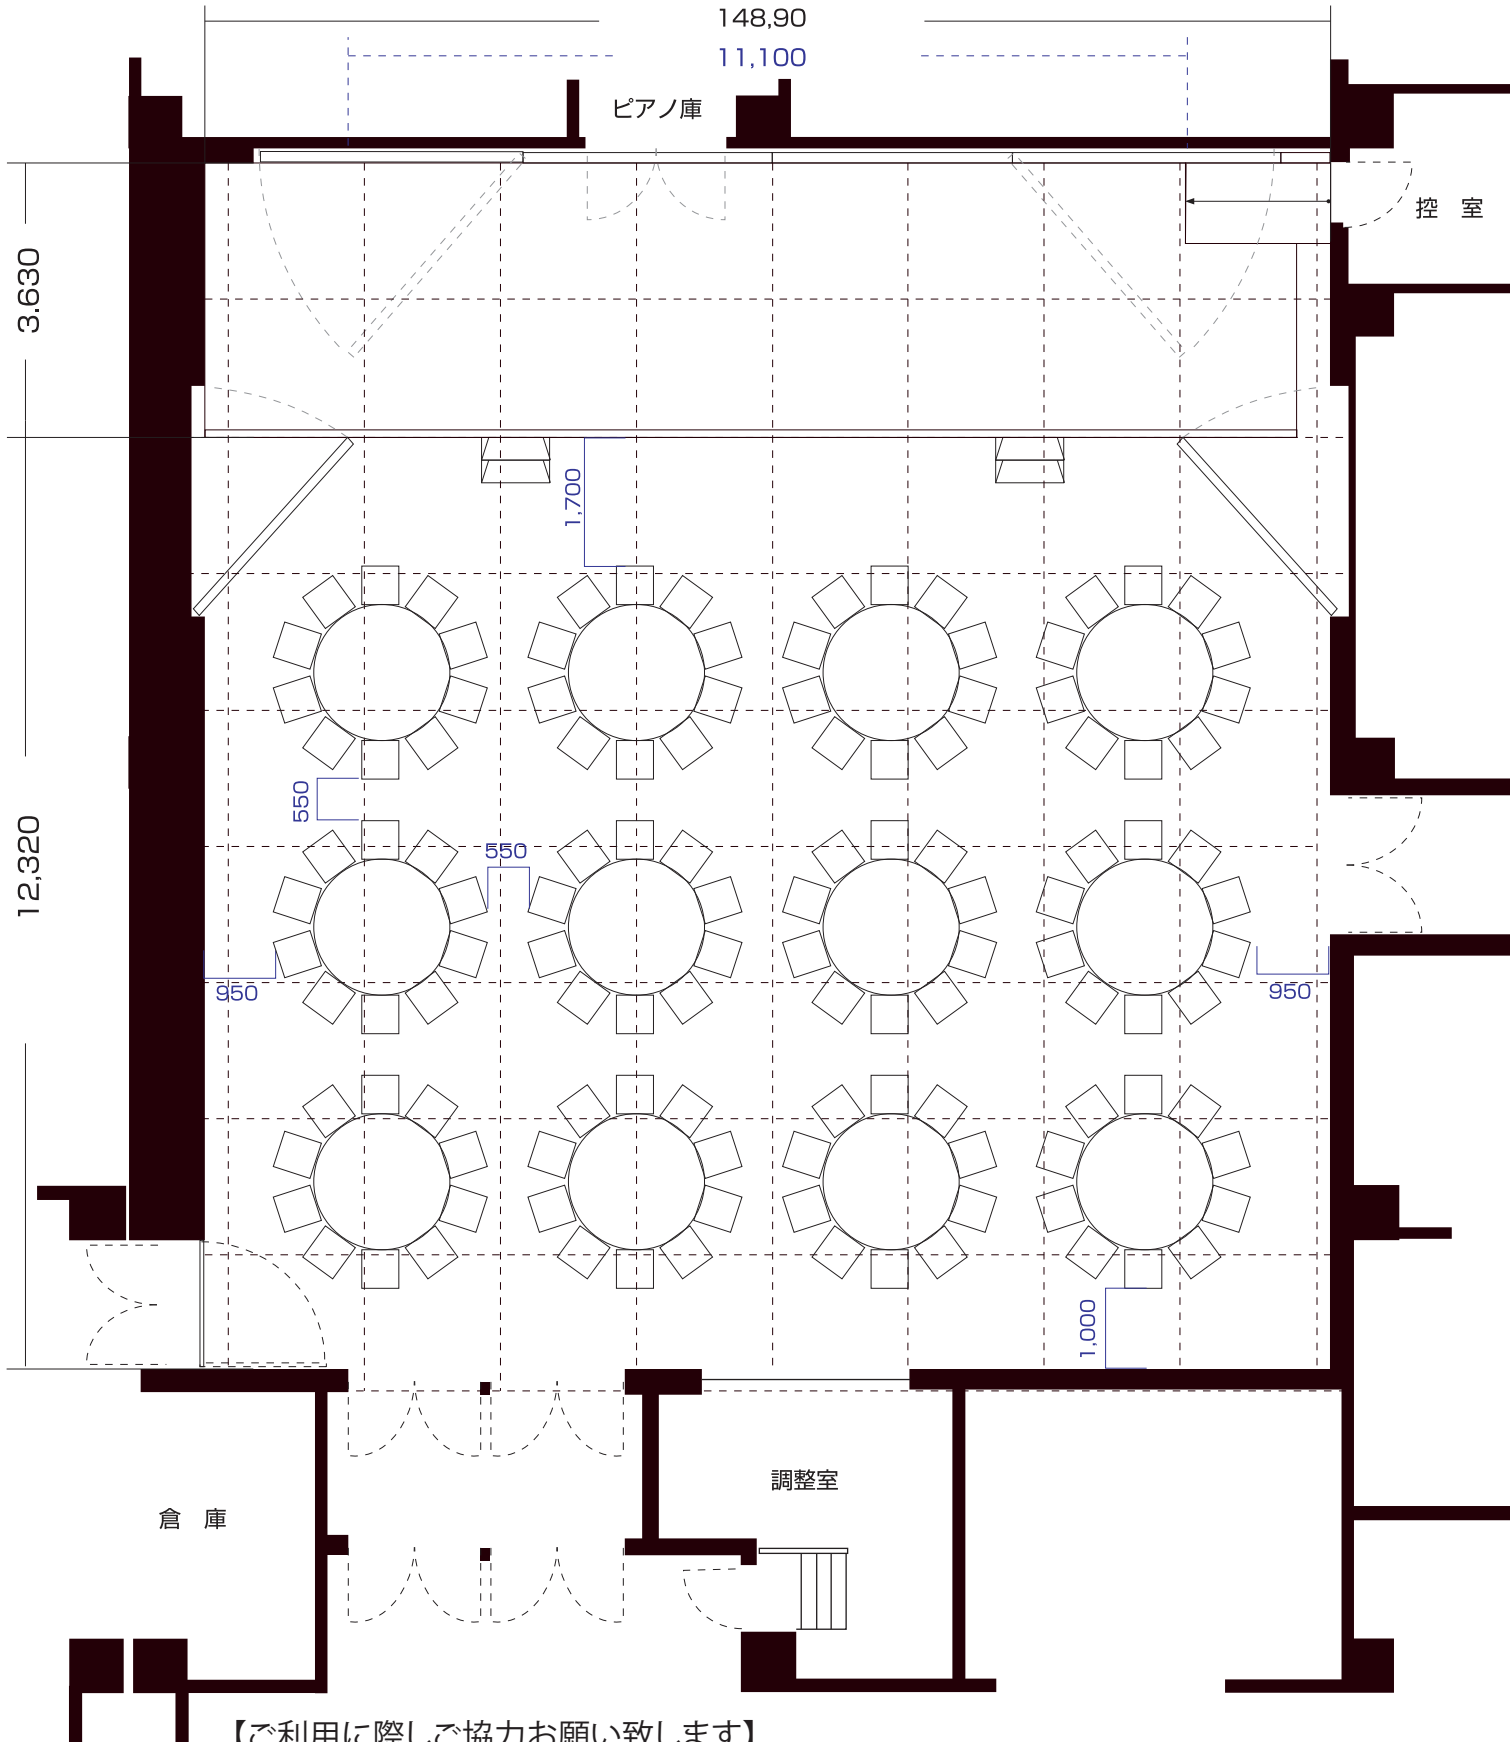

催物名 円卓最大12卓(120席)

Date

【ご利用に際しご協力お願い致します】

- ※音響設備・照明設備を使用される場合は準備時間に20分～30分お時間要します。
- ※その間は準備される方(出演者・保護者など)以外のご入場はご遠慮願います。
- ※吊看板やプロジェクターの使用がある場合は準備開始時間にはご用意ください。
- ※式次第・プログラムがない場合は簡単なスケジュールを記入したものをご準備ください。
- ※いすの移動や机の設置はご利用者でお願い致します。
- ※移動の際は利用者でご利用開始時の状態へ復帰してください。