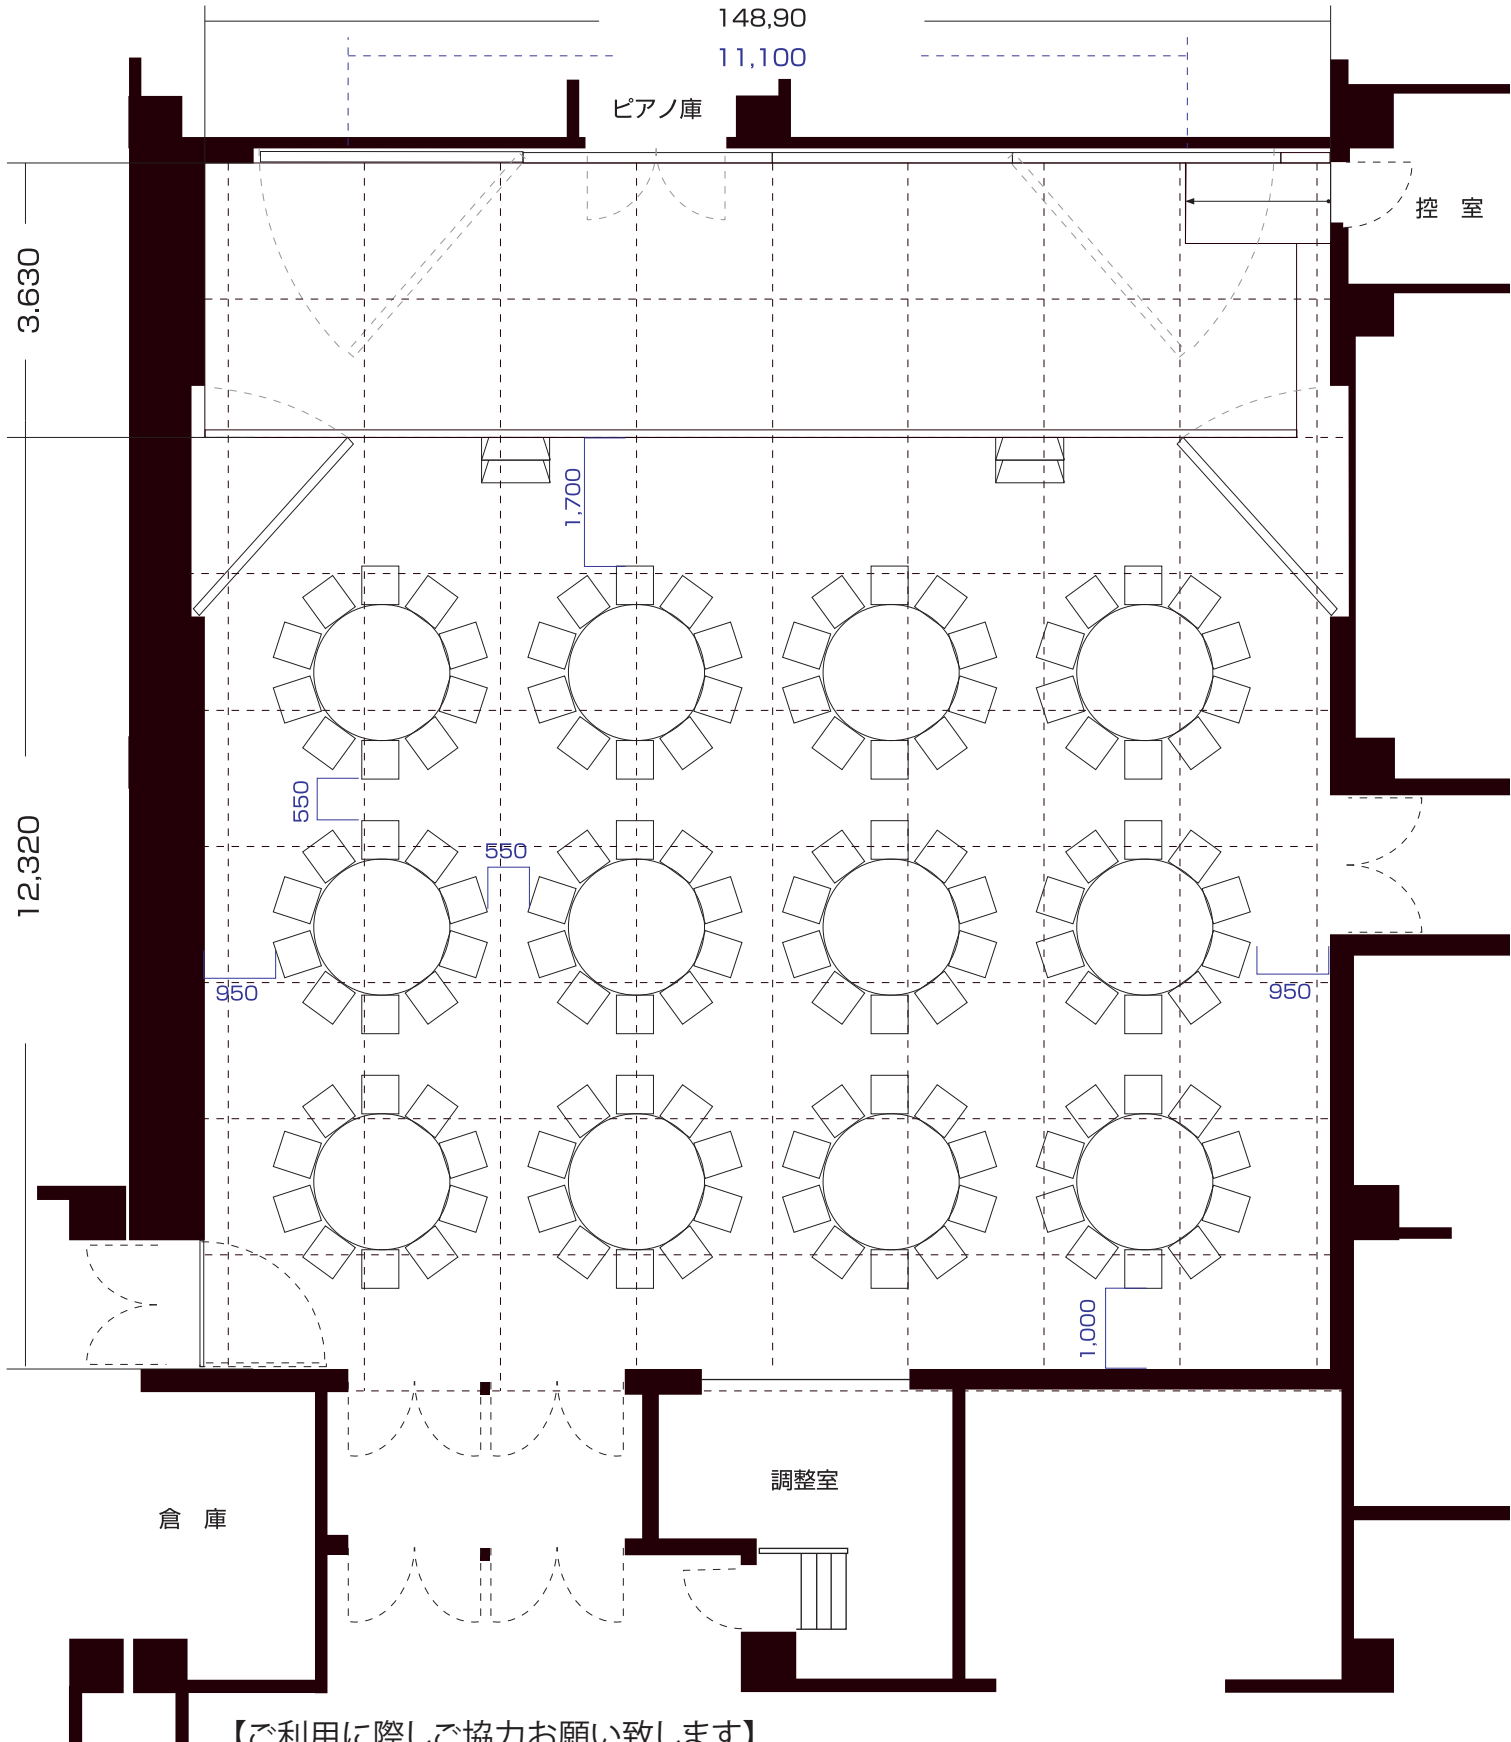

催物名 円卓最大12卓(120席)

Date

【ご利用に際しご協力お願い致します】

- ※音響設備・照明設備を使用される場合は準備時間に20分～30分お時間要します。
- ※その間は準備される方(出演者・保護者など)以外のご入場はご遠慮願います。
- ※吊看板やプロジェクターの使用がある場合は準備開始時間にはご用意ください。
- ※式次第・プログラムがない場合は簡単なスケジュールを記入したものをご準備ください。
- ※いすの移動や機の設置はご利用者でお願い致します。
- ※移動の際は利用者でご利用開始時の状態へ復帰してください。